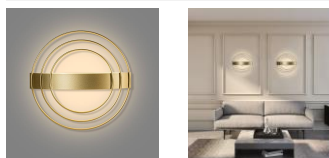

Ringo

A381300

LED 1x12.5W 3000K 808lm

IMÁGENES / IMAGES / IMAGES

TIPO	TYPE	TYPE
Aplique	Wall Lamp	Applique
ACABADO	FINISH	FINITION
Oro Técnico	Tech Gold	Or Technique
MATERIAL	MATERIAL	MATIÈRE
Metal	Metal	Metal
DETALLES	DETAILS	DÉTAILS