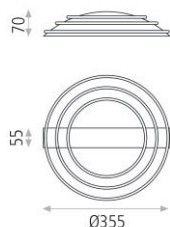

Ringo

A381300

LED 1x12.5W 3000K 808lm

IMÁGENES / IMAGES / IMAGES

TIPO	TYPE	TYPE
Aplique	Wall Lamp	Applique
ACABADO	FINISH	FINITION
Oro Técnico	Tech Gold	Or Technique
MATERIAL	MATERIAL	MATIÈRE
Metal	Metal	Metal
DETALLES	DETAILS	DÉTAILS

DETALLES / DETAILS / DÉTAILS

LED

MEDIDAS / MEASURES

	Length (mm)	Width (mm)	Height (mm)		Gross (Kg)	Net (Kg)
Box 1	100	370	370	Weight 1	1,69	1,45
Box 2	0	0	0	Weight 2	0,00	0,00