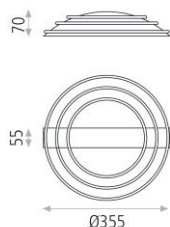

Ringo

A38130B

LED 1x12.5W 3000K 808lm

IMÁGENES / IMAGES / IMAGES

TIPO	TYPE	TYPE
Aplique	Wall Lamp	Applique
ACABADO	FINISH	FINITION
Blanco texturado	Textured White	Blanc Texturé
MATERIAL	MATERIAL	MATIÈRE
Metal	Metal	Metal
DETALLES	DETAILS	DÉTAILS

DETALLES / DETAILS / DÉTAILS

LED

COMPONENTS / MAIN PARTS / COMPOSANTS

2 x DRIVER EAGLERISE: EIP016C0700LSS 13'5-23V 700mA PF>0'9

MEDIDAS / MEASURES

	Length (mm)	Width (mm)	Height (mm)		Gross (Kg)	Net (Kg)
Box 1	90	370	370	Weight 1	1,69	1,46
Box 2	0	0	0	Weight 2	0,00	0,00