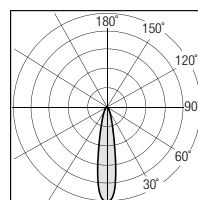

MINI R

DESCRIZIONE | DESCRIPTION

Mini Spot LED da incasso Ø30mm. Dissipatore in Alluminio anodizzato, ghiera in Acciaio Inox AISI 316 o Bronzo (per esterni) oppure ottone con finiture galvaniche (per interni) e lente in PMMA.

MINI R FILO

SISTEMI DI FISSAGGIO | FIXING SYSTEMS

INC/M

INC/P

DIAGRAMMI FOTOMETRICI | PHOTOMETRIC DIAGRAM

Diagramma Polare (16°)

Diagramma Conico (1.2)

h(m)	Ø(cm)	(lux)
1	28	1015
1.5	54	450
2	82	254
2.5	107	160
3	159	98

Diagramma Polare (90°)

Diagramma Conico (1.2W)

h(m)	Ø(cm)	(lux)
1	200	338
1.5	300	131
2	400	106
2.5	500	67
3	600	48

MINI R FLANGIA | FLANGE (INC/P) cassaforma | wall-box

Alimentazione Remota | Remote LED Driver