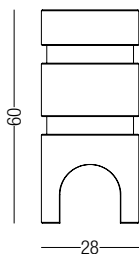

MINI R

DESCRIZIONE | DESCRIPTION

Mini Spot LED da incasso Ø30mm. Dissipatore in Alluminio anodizzato, ghiera in Acciaio Inox AISI 316 o Bronzo (per esterni) oppure ottone con finiture galvaniche (per interni) e lente in PMMA.

Recessed Mini Spot LED Ø30mm. Made of Anodized Aluminium Sink, Stainless steel or Bronze frame and PMMA lens. Available in ground recessed or plasterboard recessed.

DIMENSIONI | DIMENSION

MINI R FLANGIA

MINI R FILO

SISTEMI DI FISSAGGIO | FIXING SYSTEMS

INC/M

INC/P

DIAGRAMMI FOTOMETRICI | PHOTOMETRIC DIAGRAM

Diagramma Polare (16°)

Diagramma Conico (1.2)

h(m)	Ø(cm)	(lux)
1	28	1015
1.5	54	450
2	82	254
2.5	107	160
3	159	98

Diagramma Polare (90°)

Diagramma Conico (1.2W)

h(m)	Ø(cm)	(lux)
1	200	338
1.5	300	131
2	400	106
2.5	500	67
3	600	48

MINI R FLANGIA | FLANGE (INC/P) cassaforma | wall-box

Alimentazione Remota | Remote LED Driver