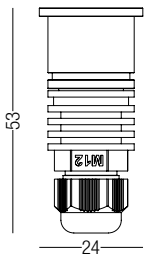

MINI R

DESCRIZIONE | DESCRIPTION

Mini Spot LED da incasso Ø30mm. Dissipatore in Alluminio anodizzato, ghiera in Acciaio Inox AISI 316 o Bronzo (per esterni) oppure ottone con finiture galvaniche (per interni) e lente in PMMA.

Recessed Mini Spot LED Ø30mm. Made of Anodized Aluminium Sink, Stainless steel or Bronze frame and PMMA lens. Available in ground recessed or plasterboard recessed.

DIMENSIONI | DIMENSION

MINI R FLANGIA

MINI R FILO

SISTEMI DI FISSAGGIO | FIXING SYSTEMS

INC/M

INC/P

DIAGRAMMI FOTOMETRICI | PHOTOMETRIC DIAGRAM

Diagramma Polare (16°)

Diagramma Conico (1.2)

h(m)	Ø(cm)	(lux)
1	28	1015
1.5	54	450
2	82	254
2.5	107	160
3	159	98

Diagramma Polare (90°)

Diagramma Conico (1.2W)

h(m)	Ø(cm)	(lux)
1	200	338
1.5	300	131
2	400	106
2.5	500	67
3	600	48

MINI R FLANGIA | FLANGE (INC/P) cassaforma | wall-box

Alimentazione Remota | Remote LED Driver