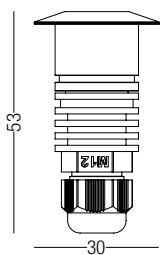

MINI R

DESCRIZIONE | DESCRIPTION

Mini Spot LED da incasso Ø30mm. Dissipatore in Alluminio anodizzato, ghiera in Acciaio Inox AISI 316 o Bronzo (per esterni) oppure ottone con finiture galvaniche (per interni) e lente in PMMA.

Recessed Mini Spot LED Ø30mm. Made of Anodized Aluminium Sink, Stainless steel or Bronze frame and PMMA lens. Available in ground recessed or plasterboard recessed.

DIMENSIONI | DIMENSION

MINI R FLANGIA

MINI R FILO

SISTEMI DI FISSAGGIO | FIXING SYSTEMS

INC/M

INC/P

DIAGRAMMI FOTOMETRICI | PHOTOMETRIC DIAGRAM

Diagramma Polare (16°)

Diagramma Conico (1.2)

h(m)	Ø(cm)	(lux)
1	28	1015
1.5	54	450
2	82	254
2.5	107	160
3	159	98

Diagramma Polare (90°)

Diagramma Conico (1.2W)

h(m)	Ø(cm)	(lux)
1	200	338
1.5	300	131
2	400	106
2.5	500	67
3	600	48

MINI R FLANGIA | FLANGE (INC/P) cassaforma | wall-box

Alimentazione Remota | Remote LED Driver