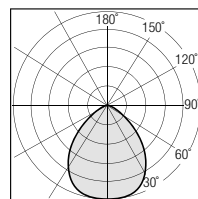

MINI R FILO

SISTEMI DI FISSAGGIO | FIXING SYSTEMS

INC/M

INC/P

DIAGRAMMI FOTOMETRICI | PHOTOMETRIC DIAGRAM

Diagramma Polare (16°)

Diagramma Conico (1.2)

h(m)	Ø(cm)	(lux)
1	28	1015
1.5	54	450
2	82	254
2.5	107	160
3	159	98

Diagramma Polare (90°)

Diagramma Conico (1.2W)

h(m)	Ø(cm)	(lux)
1	200	338
1.5	300	131
2	400	106
2.5	500	67
3	600	48

MINI R FLANGIA | FLANGE (INC/P) cassaforma | wall-box

Alimentazione Remota | Remote LED Driver