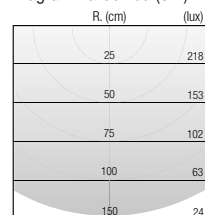

## DIMENSIONI | DIMENSION

## DIAGRAMMI FOTOMETRICI | PHOTOMETRIC DIAGRAM

Diagramma Polare (120°)

Diagramma Conico (3W)