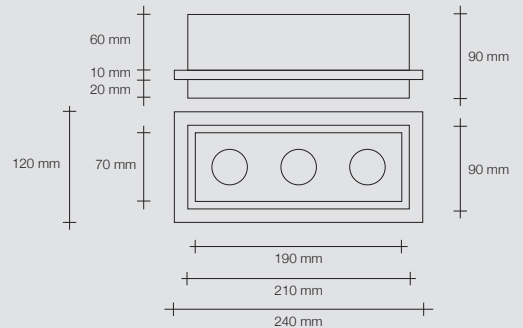

Lampada in gesso da incasso invisibile per cartongessi.
Il bordo esterno ne risalta la cornice architettonica.
Dopo aver rasato, l'incasso risulta parte integrante del muro stesso e può essere tinteggiato.
- Apertura per installazione 25x12,5

Concealed recessed light in plaster for installation in plasterboard.
The external border enhances the architectural frame. Once the wall has been plastered, the recessed fitting will become an integral part of the wall and can be painted.
- Opening required for installation: 25x12,5.

Nicht sichtbare Gips-Einbauleuchte für Gipskarton. Der Außenrand betont und ziert das Umfeld.
Nachdem alles glatt verputzt wurde, wird die Einbauleuchte zu einem integrierenden Bestandteil der Mauer und kann gestrichen werden.
- Öffnung zur Installation 25x12,5

Lámpara de yeso para empotrar, invisible, para cartón yeso. El borde exterior destaca el marco arquitectónico. Después de haber enrasado, el empotrado forma parte integrante de la pared y se puede pintar.
- Abertura para efectuar la instalación 25x12,5

Встраиваемый невидимый светильник из гипса для гипсокартона. Наружный край подчёркивает архитектурную раму. После нанесения гипсовой штукатурки, установленный светильник будет неотъемлемой частью стены и можно будет его покрасить.
- Размер отверстия для установки 25x12,5

Omologazioni
CE ▽ □

Type-approvals
CE ▽ □

Zulassungen
CE ▽ □

Homologaciones
CE ▽ □

Омологации
CE ▽ □

T235 GU10

Portalamпада incluso - Lamp holder included
Lampenfassung eingeschlossen
Portalamparas incluido - Патрон лампы включается

Optional lampadine - Optional - Optional
Opción - Опция:

- T01 Alo 40W
Lampadina alogena 2800°K
Halogen light bulb 2800°K

- T01 LED 6W - 3000°K
Lampadina led 390 lumen
LED light bulb 390 lumen