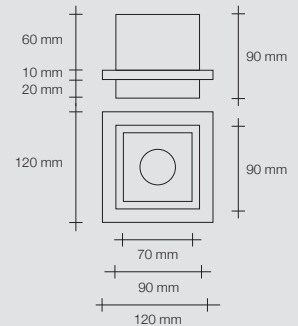

T234 GU10

Portalamпада incluso - Lamp holder included
Lampenfassung eingeschlossen
Portálámparas incluido - Патрон лампы включается

Optional lampadine - Optional - Optional
Opción - Опция:

- T01 Alo 40W
Lampadina alogena 2800°K
Halogen light bulb 2800°K

- T01 LED 6W - 3000°K
Lampadina led 390 lumen
LED light bulb 390 lumen

- T01 LED 6W - 6500°K
Lampadina led 420 lumen
LED light bulb 420 lumen

- T01 LED 7W - 3000°K
Lampadina led 450 lumen
LED light bulb 450 lumen

- T01 LED 7W - 6000°K
Lampadina led 500 lumen
LED light bulb 500 lumen

- T01 LED 9W - 3000°K
Lampadina led 680 lumen
LED light bulb 680 lumen

- T01 LED 9W - 6000°K
Lampadina led 730 lumen
LED light bulb 730 lumen