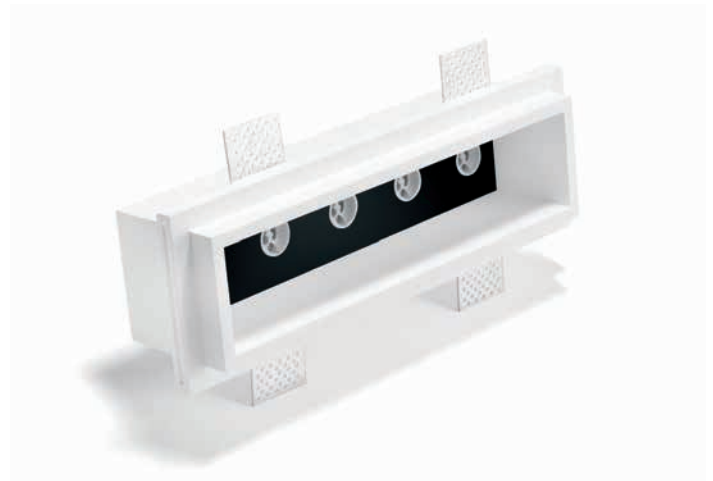

Lampada in gesso da incasso invisibile per cartongessi.
Il bordo esterno ne risalta la cornice architettonica.
Dopo aver rasato, l'incasso risulta parte integrante del muro stesso e può essere tinteggiato.
- Apertura per installazione 38x12,5

Concealed recessed light in plaster for installation in plasterboard.
The external border enhances the architectural frame.
Once the wall has been plastered, the recessed fitting will become an integral part of the wall and can be painted.
- Opening required for installation: 38x12.5.

Nicht sichtbare Gips-Einbauleuchte für Gipskarton. Der Außenrand betont und ziert das Umfeld.
Nachdem alles glatt verputzt wurde, wird die Einbauleuchte zu einem integrierenden Bestandteil der Mauer und kann gestrichen werden.
- Öffnung zur Installation 38x12,5

Lámpara de yeso para empotrar, invisible, para cartón yeso. El borde exterior destaca el marco arquitectónico.
Después de haber enrasado, el empotrado forma parte integrante de la pared y se puede pintar.
- Abertura para efectuar la instalación 38x12,5

Встраиваемый невидимый светильник из гипса для гипсокартона. Наружный край подчеркивает архитектурную раму.
После нанесения гипсовой штукатурки, установленный светильник будет неотъемлемой частью стены и можно будет его покрасить.
- Размер отверстия для установки 38x12,5

Omologazioni
CE ▽ □

Type-approvals
CE ▽ □

Zulassungen
CE ▽ □

Homologaciones
CE ▽ □

Омологации
CE ▽ □

T236 GU10

Portalamпада incluso - Lamp holder included
Lampenfassung eingeschlossen
Portalamparas incluido - Патрон лампы включается

Optional lampadine - Optional - Optional
Опция - Опция:

- T01 Alo 40W
Lampadina alogena 2800°K
Halogen light bulb 2800°K

- T01 LED 6W - 3000°K
Lampadina led 390 lumen
LED light bulb 390 lumen

- T01 LED 6W - 6500°K
Lampadina led 420 lumen
LED light bulb 420 lumen

- T01 LED 7W - 3000°K
Lampadina led 450 lumen
LED light bulb 450 lumen

- T01 LED 7W - 6000°K
Lampadina led 500 lumen
LED light bulb 500 lumen

- T01 LED 9W - 3000°K
Lampadina led 680 lumen
LED light bulb 680 lumen

- T01 LED 9W - 6000°K
Lampadina led 730 lumen
LED light bulb 730 lumen