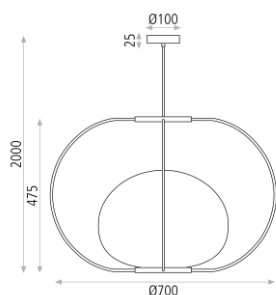

Marina

C38067B
LED E27 1x20W

IMÁGENES / IMAGES / IMAGES

TIPO	TYPE	TYPE
Colgante	Pendant lamp	Suspension
ACABADO	FINISH	FINITION
Blanco	White	Blanc
MATERIAL	MATERIAL	MATIÈRE
Cristal Opal/Metal	Opal Glass/Metal	Verre Opal/Métal
DETALLES	DETAILS	DÉTAILS

MEDIDAS / MEASURES

	Length (mm)	Width (mm)	Height (mm)		Gross (Kg)	Net (Kg)
Box 1	720	700	540	Weight 1	8,85	7,43
Box 2	0	0	0	Weight 2	0,00	0,00