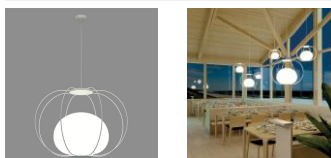

# Marina

C38067B  
LED E27 1x20W

## IMÁGENES / IMAGES / IMAGES

TIPO	TYPE	TYPE
Colgante	Pendant lamp	Suspension
ACABADO	FINISH	FINITION
Blanco	White	Blanc
MATERIAL	MATERIAL	MATIÈRE
Cristal Opal/Metal	Opal Glass/Metal	Verre Opal/Métal
DETALLES	DETAILS	DÉTAILS