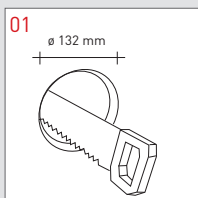

Schema di montaggio
Assembly diagram
Montageplan
Esquema de montaje
Схема монтажа