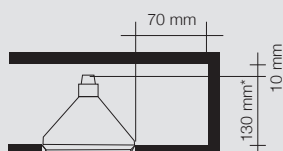

- T01 LED 9W - 6000°K

Lampadina led 730 lumen
LED light bulb 730 lumen

* Misura di ingombro con lampadina T01 LED 6W

T12 LED

Optional: moduli e alimentatore
Optional: modules and power supply unit.
Optional: Module und Netzteil
Opcional: módulos y fuente de alimentación
По специальному заказу: модули и блок питания

- T03 Modulo led 6,5W - 3000°K

Modulo led 600 lumen-700mA
LED module 600 lumen-700mA

- T03 Modulo led 6,5W - 4000°K

Modulo led 610 lumen-700mA
LED module 610 lumen-700mA