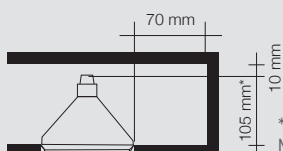

Vedi tabella fotometrica pag. 286-287-288-289-290-291-292-293
See photometric table on page 286-287-288-289-290-291-292-293