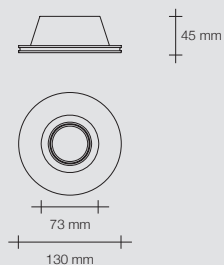

- T03 LED DRIVER 8,4W

Led driver 8,4W-700mA