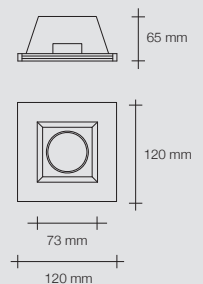

- T03 LED DRIVER 8,4W

Led driver 8,4W-700mA

* Misura con T03 Modulo LED 7W

Vedi tabella fotometrica pag. 286-287-288-289-290-291-292-293
See photometric table on page 286-287-288-289-290-291-292-293