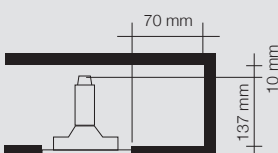

- T01 LED 9W - 6000°K

Lampadina led 730 lumen
LED light bulb 730 lumen

* Misura di ingombro con lampadina T01 LED 6W

T178 LED

Optional: moduli e alimentatore
Optional: modules and power supply unit.
Optional: Module und Netzteil
Opcional: módulos y fuente de alimentación
По специальному заказу: модули и блок питания

- T03 Modulo led 6,5W - 3000°K

Modulo led 600 lumen-700mA
LED module 600 lumen-700mA

- T03 Modulo led 6,5W - 4000°K

Modulo led 610 lumen-700mA
LED module 610 lumen-700mA