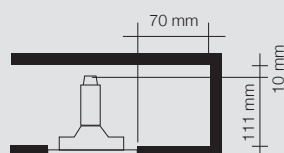

- T03 LED DRIVER 8,4W

Led driver 8,4W-700mA

* Misura con T03 Modulo LED 7W

Vedi tabella fotometrica pag. 286-287-288-289-290-291-292-293
See photometric table on page 286-287-288-289-290-291-292-293