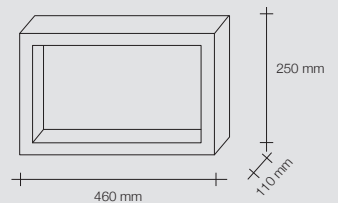

T87 C

Cassaforma
Formwork
Verschalung
Encofrado
Опалубка