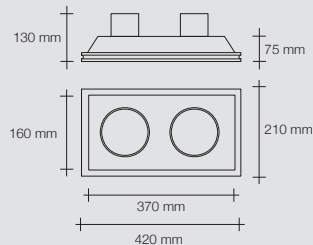

T87 C

Cassaforma
Formwork
Verschalung
Encofrado
Опалубка

Schema di montaggio senza cassaforma
 Assembly diagram without housing box.
 Montageplan ohne Verschalung
 Esquema de montaje sin encofrado
 Схема установки без опалубки