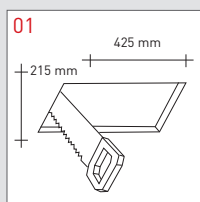

T87 C

Cassaforma
Formwork
Verschalung
Encofrado
Опалубка

Schema di montaggio senza cassaforma
 Assembly diagram without housing box.
 Montageplan ohne Verschalung
 Esquema de montaje sin encofrado
 Схема установки без опалубки