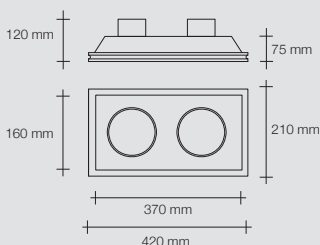

T87 C

Cassaforma
Formwork
Verschalung
Encofrado
Опалубка