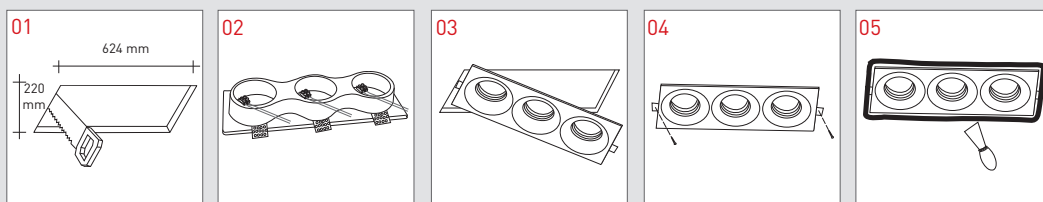

Schema di montaggio senza cassaforma
Assembly diagram without housing box.
Montageplan ohne Verschalung
Esquema de montaje sin encofrado
Схема установки без опалубки