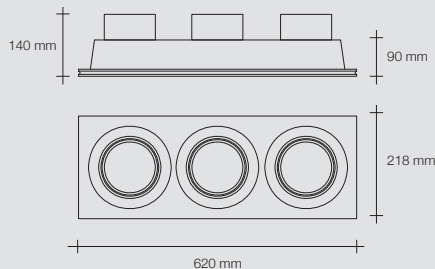

T35 C

Cassaforma
Formwork
Verschalung
Encofrado
Опалубка

Schema di montaggio senza cassaforma
 Assembly diagram without housing box.
 Montageplan ohne Verschalung
 Esquema de montaje sin encofrado
 Схема установки без опалубки