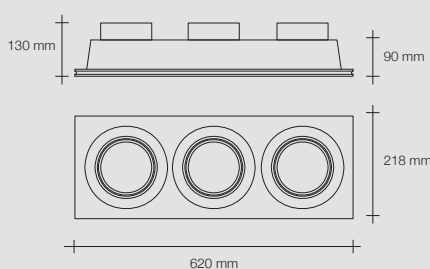

T35 C

Cassaforma
Formwork
Verschalung
Encofrado
Опалубка