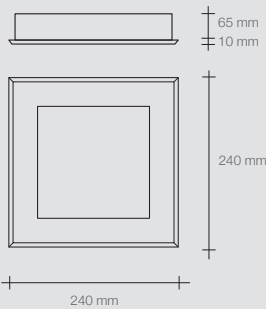

Omologazioni

Type-approvals

Zulassungen

Homologaciones

Омолгоации

T131

_ STRIP LED 8W - 720 Lumen
_ 12V - 3000°k