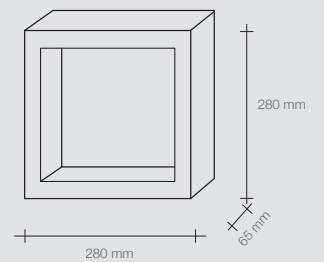

- Lampada da parete gesso per cartongessi e, tramite cassaforma, su parete in muratura. Risulta parte della parete e può essere tinteggiata sia frontalmente che nella lastra posteriore smontabile. Alimentatore remoto

- Plaster wall lamp for plasterboard and, with the use of a housing box, brick-built walls. It is fully integrated into the wall and both the front and removable bottom panel can be painted. Remote power supply.

- Wandlampe aus Gips für Gipskarton und, per Verschalung, für gemauerte Wände. Wird eins mit der Wand und es kann sowohl die Vorderseite als auch die hintere abnehmbare Platte angestrichen werden. Entfernt liegendes Netzteil.

- Aplique para pared de yeso, para cartón yeso y, mediante contracaja, pared de albañilería. Entra a formar parte de la pared y se puede pintar tanto frontalmente como su placa trasera desmontable. Fuente de alimentación colocada a distancia.

- Светильник предназначен для установки в стены из гипсокартона или при помощи специального корпуса – в кирпичные стены. Светильник становится частью стены и можно его покрасить, как фронтально, так и с задней стороны, где имеется съемная пластина. Блок питания следует установить дистанционно, в ответственной коробке

Omologazioni

Type-approvals

Zulassungen

Homologaciones

Омолгоации

T131

_ STRIP LED 8W - 720 Lumen
_ 12V - 3000°k

T131 C

Esempio di verniciatura interna - Example of interior painting - Beispiel einer Innenlackierung
Ejemplo de pintado interno - Пример внутренней окраски.