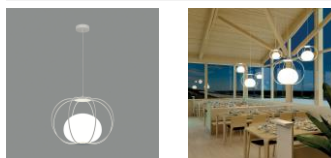

Marina

C38064B
LED E27 1x20W

IMÁGENES / IMAGES / IMAGES

TIPO	TYPE	TYPE
Colgante	Pendant lamp	Suspension
ACABADO	FINISH	FINITION
Blanco	White	Blanc
MATERIAL	MATERIAL	MATIÈRE
Cristal Opal/Metal	Opal Glass/Metal	Verre Opal/Métal
DETALLES	DETAILS	DÉTAILS