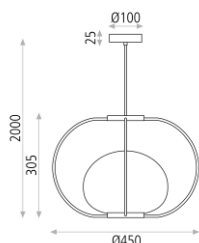

Marina

C38064B
LED E27 1x20W

IMÁGENES / IMAGES / IMAGES

TIPO	TYPE	TYPE
Colgante	Pendant lamp	Suspension
ACABADO	FINISH	FINITION
Blanco	White	Blanc
MATERIAL	MATERIAL	MATIÈRE
Cristal Opal/Metal	Opal Glass/Metal	Verre Opal/Métal
DETALLES	DETAILS	DÉTAILS

MEDIDAS / MEASURES

	Length (mm)	Width (mm)	Height (mm)		Gross (Kg)	Net (Kg)
Box 1	490	490	370	Weight 1	4,13	3,45
Box 2	0	0	0	Weight 2	0,00	0,00