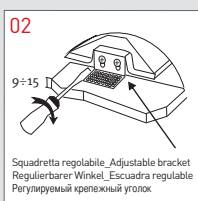

Montaggio cassaforma per laterizio
Formwork assembly for brickwork
Einbau der Verschalung für Mauerwerk
Montaje encofrado para ladrillos
Установка опалубки для кирпичной стены