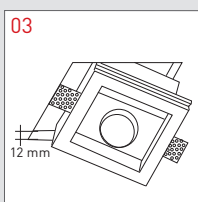

Vedi tabella fotometrica pag. 286-287-288-289-290-291-292-293
See photometric table on page 286-287-288-289-290-291-292-293

* Misura con T03 Modulo LED 7W

T01 C

Cassaforma
Formwork
Verschalung
Encofrado
Опалубка