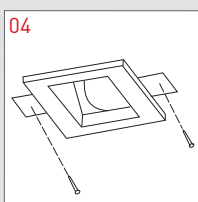

Vedi tabella fotometrica pag. 286-287-288-289-290-291-292-293
See photometric table on page 286-287-288-289-290-291-292-293

* Misura con T03 Modulo LED 7W

T01 C

Cassaforma
Formwork
Verschalung
Encofrado
Опалубка