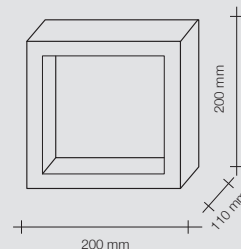

Vedi tabella fotometrica pag. 286-287-288-289-290-291-292-293
See photometric table on page 286-287-288-289-290-291-292-293

* Misura con T03 Modulo LED 7W

T01 C

Cassaforma
Formwork
Verschalung
Encofrado
Опалубка