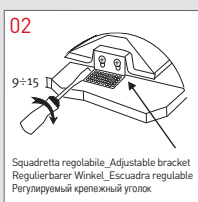

Vedi tabella fotometrica pag. 286-287-288-289-290-291-292-293
See photometric table on page 286-287-288-289-290-291-292-293

* Misura con T03 Modulo LED 7W

T01 C

Cassaforma
Formwork
Verschalung
Encofrado
Опалубка