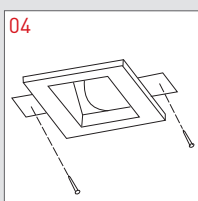

Montaggio cassaforma per laterizio
Formwork assembly for brickwork
Einbau der Verschalung für Mauerwerk
Montaje encofrado para ladrillos
Установка опалубки для кирпичной стены