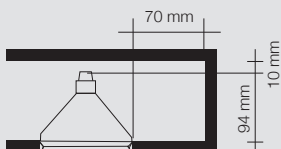

Vedi tabella fotometrica pag. 286-287-288-289-290-291-292-293
See photometric table on page 286-287-288-289-290-291-292-293

* Misura con T03 Modulo LED 7W

T01 C

Cassaforma
Formwork
Verschalung
Encofrado
Опалубка