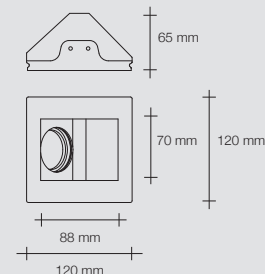

Vedi tabella fotometrica pag. 286-287-288-289-290-291-292-293
See photometric table on page 286-287-288-289-290-291-292-293

* Misura con T03 Modulo LED 7W

T01 C

Cassaforma
Formwork
Verschalung
Encofrado
Опалубка