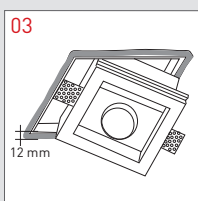

Montaggio cassaforma per laterizio
Formwork assembly for brickwork
Einbau der Verschalung für Mauerwerk
Montaje encofrado para ladrillos
Установка опалубки для кирпичной стены