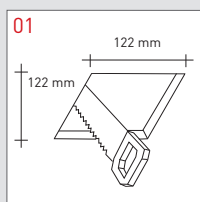

Vedi tabella fotometrica pag. 286-287-288-289-290-291-292-293
See photometric table on page 286-287-288-289-290-291-292-293

* Misura con T03 Modulo LED 7W

T01 C

Cassaforma
Formwork
Verschalung
Encofrado
Опалубка