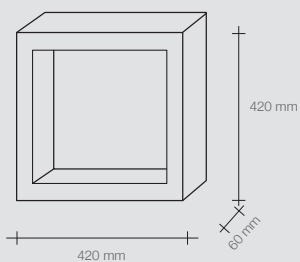

- Lampada da parete gesso per cartongessi e, tramite cassaforma, su parete in muratura. Risulta parte della parete e può essere tinteggiata sia frontalmente che nella lastra posteriore smontabile. Alimentatore remoto

- Plaster wall lamp for plasterboard and, with the use of a housing box, brick-built walls. It is fully integrated into the wall and both the front and removable bottom panel can be painted. Remote power supply.

- Wandlampe aus Gips für Gipskarton und, per Verschalung, für gemauerte Wände. Wird eins mit der Wand und es kann sowohl die Vorderseite als auch die hintere abnehmbare Platte angestrichen werden. Entfernt liegendes Netzteil.

- Aplique para pared de yeso, para cartón yeso y, mediante contracaja, pared de albañilería. Entra a formar parte de la pared y se puede pintar tanto frontalmente como su placa trasera desmontable. Fuente de alimentación colocada a distancia.

- Светильник предназначен для установки в стены из гипсокартона или при помощи специального корпуса – в кирпичные стены. Светильник становится частью стены и можно его покрасить, как фронтально, так и с задней стороны, где имеется съемная пластина. Блок питания следует установить дистанционно, в ответственной коробке

Omologazioni

Type-approvals

Zulassungen

Homologaciones

Омологации

T130

_ STRIP LED 6W - 540 Lumen
_ 12V - 3000°k

T130 C

Esempio di verniciatura interna - Example of interior painting - Beispiel einer Innenlackierung
Ejemplo de pintado interno - Пример внутренней окраски.