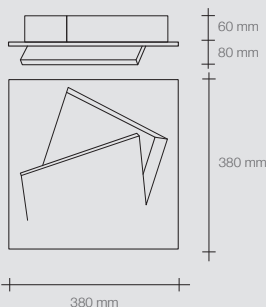

Omologazioni

Type-approvals

Zulassungen

Homologaciones

Омологации

T130

_ STRIP LED 6W - 540 Lumen
_ 12V - 3000°k