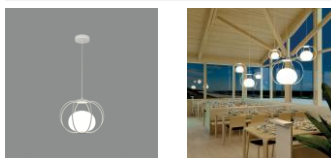

Marina

C38063B
LED G9 1x11W

IMÁGENES / IMAGES / IMAGES

TIPO	TYPE	TYPE
Colgante	Pendant lamp	Suspension
ACABADO	FINISH	FINITION
Blanco	White	Blanc
MATERIAL	MATERIAL	MATIÈRE
Cristal Opal/Metal	Opal Glass/Metal	Verre Opal/Métal
DETALLES	DETAILS	DÉTAILS