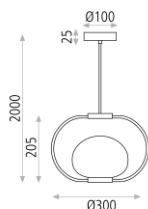

Marina

C38063B
LED G9 1x11W

IMÁGENES / IMAGES / IMAGES

TIPO	TYPE	TYPE
Colgante	Pendant lamp	Suspension
ACABADO	FINISH	FINITION
Blanco	White	Blanc
MATERIAL	MATERIAL	MATIÈRE
Cristal Opal/Metal	Opal Glass/Metal	Verre Opal/Métal
DETALLES	DETAILS	DÉTAILS

MEDIDAS / MEASURES

	Length (mm)	Width (mm)	Height (mm)		Gross (Kg)	Net (Kg)
Box 1	355	330	270	Weight 1	2,26	1,92
Box 2	0	0	0	Weight 2	0,00	0,00