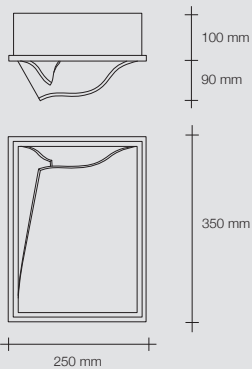

T76

— 60W
— E14