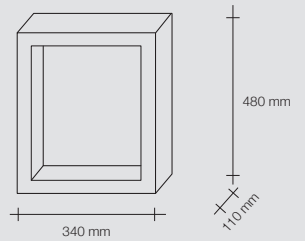

Омологации

CE

T76

— 60W
— E14

T76 C

Cassaforma
Formwork
Verschalung
Encofrado
Опалубка

Schema di montaggio senza cassaforma
Assembly diagram without housing box.
Montageplan ohne Verschalung
Esquema de montaje sin encofrado
Схема установки без опалубки