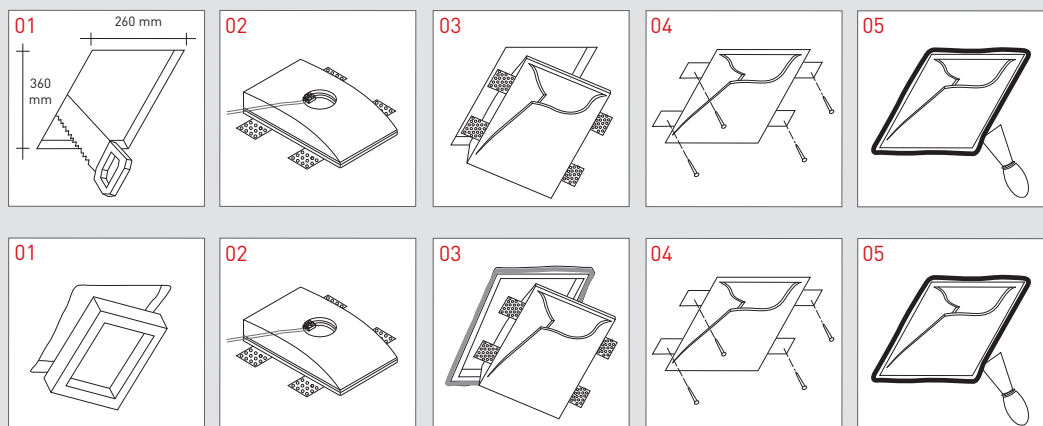

Омологации

CE

T76

— 60W
— E14

T76 C

Cassaforma
Formwork
Verschalung
Encofrado
Опалубка

Schema di montaggio senza cassaforma
Assembly diagram without housing box.
Montageplan ohne Verschalung
Esquema de montaje sin encofrado
Схема установки без опалубки