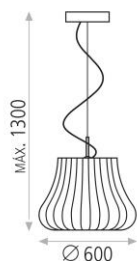

Nanok

C34561MA

E27 3x20W

IMÁGENES / IMAGES / IMAGES

TIPO	TYPE	TYPE
Colgante	Pendant lamp	Suspension
ACABADO	FINISH	FINITION
Marrón	Brown	Marron
MATERIAL	MATERIAL	MATIÈRE
Acrílico	Acrylic	Acrylique
DETALLES	DETAILS	DÉTAILS

MEDIDAS / MEASURES

	Length (mm)	Width (mm)	Height (mm)		Gross (Kg)	Net (Kg)
Box 1	630	630	435	Weight 1	2,30	1,24
Box 2	135	135	150	Weight 2	0,60	0,53