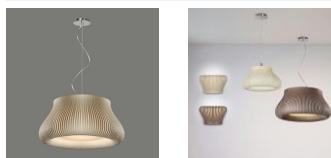

Nanok

C34561BG

E27 3x20W

IMÁGENES / IMAGES / IMAGES

TIPO	TYPE	TYPE
Colgante	Pendant lamp	Suspension
ACABADO	FINISH	FINITION
Beige	Beige	Beige
MATERIAL	MATERIAL	MATIÈRE
Acrílico	Acrylic	Acrylique
DETALLES	DETAILS	DÉTAILS