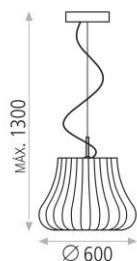

Nanok

C34561BG

E27 3x20W

IMÁGENES / IMAGES / IMAGES

TIPO	TYPE	TYPE
Colgante	Pendant lamp	Suspension
ACABADO	FINISH	FINITION
Beige	Beige	Beige
MATERIAL	MATERIAL	MATIÈRE
Acrílico	Acrylic	Acrylique
DETALLES	DETAILS	DÉTAILS

MEDIDAS / MEASURES

	Length (mm)	Width (mm)	Height (mm)		Gross (Kg)	Net (Kg)
Box 1	630	630	435	Weight 1	2,30	1,24
Box 2	135	135	150	Weight 2	0,60	0,53