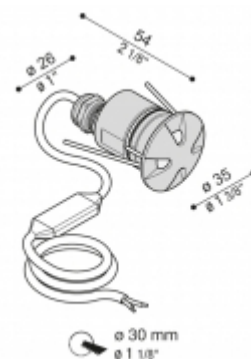

Généralités

Type de produit	Encastrement au mur, Encastrement au plafond, Encastrement au sol
Diffuseur	Verre effet satiné
Modèle	CNC
Fabricant	Lombardo S.r.l.
Design	design by Lombardo design department
Réf.	LL107004 
Codice E.A.N.	
Pièces par carton	4 pièces

N = (4000K)
3 = (3000K, lm -5%)
2 = (2700K, lm -5%)
B = (Blue)

Caractéristiques

Classe	CL.III
Indice de protection	IP 68  -1m
IK	IK 10 20J xx9
Douille	LED - 500mA 180 lm - 2W - 4.8V real output lm 21 LED alimentation déportée (sans ballast)
Classe rendement énergétique	

Normes et marques de conformité

Désignation du produit

Egalement adapté pour les installations murales et les plafonds et à l'usage à l'extérieur. Convient aussi pour une utilisation au sol carrossable, fixation par une boîte d'encastrement fournie à part. Produit finalisé à l'emploi de sources lumineuses à LED pour éclairage d'accentuation et de signalisation. Corps et viroles en acier inox type AISI 316L. Diffuseur en verre trempé. Joints en silicone. Câble d'alimentation HO5RN-F de 1.5m pré-câblé et bloqué par un presse-câble en Laiton Nickelé. Version dimmable disponible. Fixation en acier inox type A4 ou AISI 316L. Tous les câbles sont fournis avec une gaine spéciale qui protège le spot des infiltrations d'eau et d'humidité. Le ressort de retenue s'adapte aussi bien pour des applications qui prévoient l'utilisation de boîte d'encastrement que pour des applications directement sur les faux-plafonds en placoplâtre. Version en tension 12/24V. Version en courant constant 350mA/ 500mA: utilisez exclusivement les drivers du type SELV ou équivalent. Tous les câbles sont fournis avec intégration d'un système électronique qui permet le branchement de non polarisé du spot. CNC 25 / 35: en outre, le système électronique empêche l'interruption des lignes de spots connectés en série en cas de rupture d'un seul produit. **Pas de risque photobiologique, RG0 groupe (EN62471). LED 4000K (N), 3000K (3), 2700K (2) (blanche chaud) ou BLUE.**