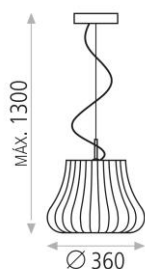

Nanok

C34560MA

E27 1x20W

IMÁGENES / IMAGES / IMAGES

TIPO	TYPE	TYPE
Colgante	Pendant lamp	Suspension
ACABADO	FINISH	FINITION
Marrón	Brown	Marron
MATERIAL	MATERIAL	MATIÈRE
Acrílico	Acrylic	Acrylique
DETALLES	DETAILS	DÉTAILS

MEDIDAS / MEASURES

	Length (mm)	Width (mm)	Height (mm)		Gross (Kg)	Net (Kg)
Box 1	445	445	400	Weight 1	2,15	1,53
Box 2	0	0	0	Weight 2	0,00	0,00