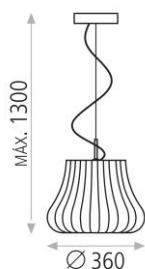

Nanok

C34560BG

E27 1x20W

IMÁGENES / IMAGES / IMAGES

TIPO	TYPE	TYPE
Colgante	Pendant lamp	Suspension
ACABADO	FINISH	FINITION
Beige	Beige	Beige
MATERIAL	MATERIAL	MATIÈRE
Acrílico	Acrylic	Acrylique
DETALLES	DETAILS	DÉTAILS

MEDIDAS / MEASURES

	Length (mm)	Width (mm)	Height (mm)		Gross (Kg)	Net (Kg)
Box 1	445	445	400	Weight 1	2,15	1,53
Box 2	0	0	0	Weight 2	0,00	0,00