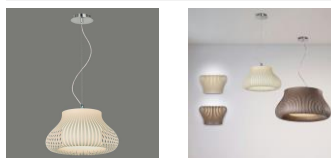

Nanok

C34560BG

E27 1x20W

IMÁGENES / IMAGES / IMAGES

TIPO	TYPE	TYPE
Colgante	Pendant lamp	Suspension
ACABADO	FINISH	FINITION
Beige	Beige	Beige
MATERIAL	MATERIAL	MATIÈRE
Acrílico	Acrylic	Acrylique
DETALLES	DETAILS	DÉTAILS