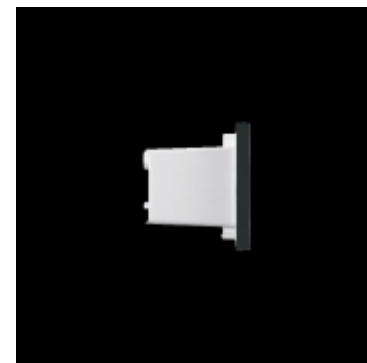

Généralités

Type de produit	Encastrement au mur
Diffuseur	Verre sérigraphié
Modèle	Stile
Fabricant	Lombardo S.r.l.
Design	design by Italo Belussi
Réf.	LL793G2  - Noir moulé
Codice E.A.N.	
Pièces par carton	4 pièces

N = (4000K)
3 = (3000K, lm -5%)

Caractéristiques

Classe	CL.I
Indice de protection	IP 66 
IK	IK 08 5J xx7
Douille	LED 1900 lm 15W real output lm 415 LED avec alimentation intégrée

Classe rendement
énergétique

Normes et marques de conformité

Désignation du produit

Egalement adapté à l'usage à l'extérieur.
Anneau en VALOX 4512.
Base en polycarbonate et diffuseur en verre trempé.
Réflecteur en aluminium type L2-1060.
Joints en silicone.
Double serre-câble PG 13 + bouchon de fermeture pour alimentation simple.
Vis six pans creux ch. 3 en acier inox type A4.
LED lumière du jour; couleur LED 3000K (blanche chaud) sur demande. Alimentation intégrée 220-240. Pas de risque photobiologique, RG0 groupe (EN62471).