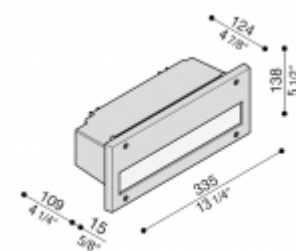

N = (4000K)
3 = (3000K, lm -5%)

Caractéristiques

Classe	CL.I
Indice de protection	IP 66 
IK	IK 08 5J xx7
Douille	LED 1900 lm 15W real output lm 415 LED avec alimentation intégrée

Classe rendement
énergétique

Normes et marques de conformité

Désignation du produit

Egalement adapté à l'usage à l'extérieur.
Anneau en VALOX 4512.
Base en polycarbonate et diffuseur en verre trempé.
Réflecteur en aluminium type L2-1060.
Joints en silicone.
Double serre-câble PG 13 + bouchon de fermeture pour alimentation simple.
Vis six pans creux ch. 3 en acier inox type A4.
LED lumière du jour; couleur LED 3000K (blanche chaud) sur demande. Alimentation intégrée 220-240. Pas de risque photobiologique, RG0 groupe (EN62471).