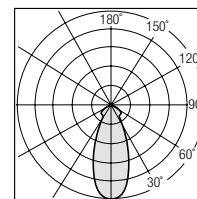

SISTEMI DI FISSAGGIO FIXING SYSTEMS

Optional: Picchetto / Spike

DIAGRAMMI FOTOMETRICI | PHOTOMETRIC DIAGRAM

Diagramma Polare (20°)

Diagramma Conico (8W)

h(m)	Ø(cm)	(lux)
1	28	3613
1.5	42	1492
2	56	810
2.5	70	508
3	85	348

Diagramma Polare (30°)

Diagramma Conico (8W)

h(m)	Ø(cm)	(lux)
1	46	2504
1.5	69	1029
2	92	557
2.5	115	349
3	138	240

Diagramma Polare (50°)

Diagramma Conico (8W)

h(m)	Ø(cm)	(lux)
1	82	2041
1.5	124	836
2	165	453
2.5	207	284
3	248	194