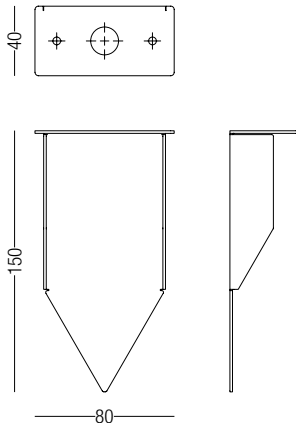

Mini GECO

DESCRIZIONE | DESCRIPTION

Spot in alluminio direttamente a tensione di rete diretta 220-240V per illuminazione da esterno in varie finiture, differenti potenze, e diverse ottiche. Possibilità di applicazione anche con picchetto ordinabile separatamente.

Spot in aluminum connected directly to mains (220-240Volt) for outdoor lighting in various shapes, different power output and different optics. It can also be used with a picket (ordered separately).

DIMENSIONI | DIMENSION

SISTEMI DI FISSAGGIO FIXING SYSTEMS

Optional: Picchetto / Spike

DIAGRAMMI FOTOMETRICI | PHOTOMETRIC DIAGRAM

Diagramma Polare (20°)

Diagramma Conico (8W)

h(m)	Ø(cm)	(lux)
1	28	3613
1.5	42	1492
2	56	810
2.5	70	508
3	85	348

Diagramma Polare (30°)

Diagramma Conico (8W)

h(m)	Ø(cm)	(lux)
1	46	2504
1.5	69	1029
2	92	557
2.5	115	349
3	138	240

Diagramma Polare (50°)

Diagramma Conico (8W)

h(m)	Ø(cm)	(lux)
1	82	2041
1.5	124	836
2	165	453
2.5	207	284
3	248	194