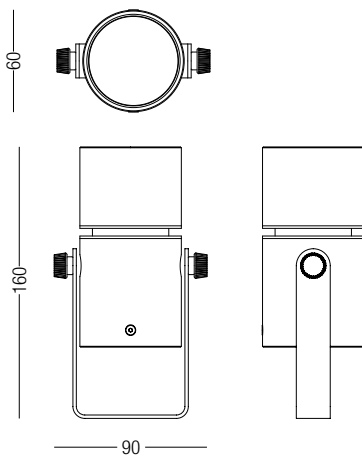

Mini GECO

DESCRIZIONE | DESCRIPTION

Spot in alluminio direttamente a tensione di rete diretta 220-240V per illuminazione da esterno in varie finiture, differenti potenze, e diverse ottiche. Possibilità di applicazione anche con picchetto ordinabile separatamente.

Spot in aluminum connected directly to mains (220-240Volt) for outdoor lighting in various shapes, different power output and different optics. It can also be used with a picket (ordered separately).

DIMENSIONI | DIMENSION

SISTEMI DI FISSAGGIO FIXING SYSTEMS

Optional: Picchetto / Spike

DIAGRAMMI FOTOMETRICI | PHOTOMETRIC DIAGRAM

Diagramma Polare (20°)

Diagramma Conico (8W)

h(m)	Ø(cm)	(lux)
1	28	3613
1.5	42	1492
2	56	810
2.5	70	508
3	85	348

Diagramma Polare (30°)

Diagramma Conico (8W)

h(m)	Ø(cm)	(lux)
1	46	2504
1.5	69	1029
2	92	557
2.5	115	349
3	138	240

Diagramma Polare (50°)

Diagramma Conico (8W)

h(m)	Ø(cm)	(lux)
1	82	2041
1.5	124	836
2	165	453
2.5	207	284
3	248	194