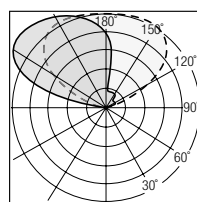

LAYER

DESCRIZIONE | DESCRIPTION

Applique per interni in alluminio, luce indiretta.
Ideale per illuminazione soffusa.

Indoor wall LED applique.

DIMENSIONI | DIMENSION

DIAGRAMMI FOTOMETRICI | PHOTOMETRIC DIAGRAM

Diagramma Polare (Asy)

Diagramma Conico (15W)

SISTEMI DI FISSAGGIO | FIXING SYSTEMS

15W

3000K

**1820
lm****Alimentazione a Bordo | On-board LED Driver**

Finitura Finishes	Ottica Optic	Codice Code
<input type="checkbox"/> Alluminio Anodizzato Argento Silver Anodized Aluminium	OP	30666-W-OP
<input checked="" type="checkbox"/> Alluminio Anodizzato Nero Black Anodized Aluminium	OP	30671-W-OP
<input type="checkbox"/> Verniciato Bianco White painted	OP	31653-W-OP