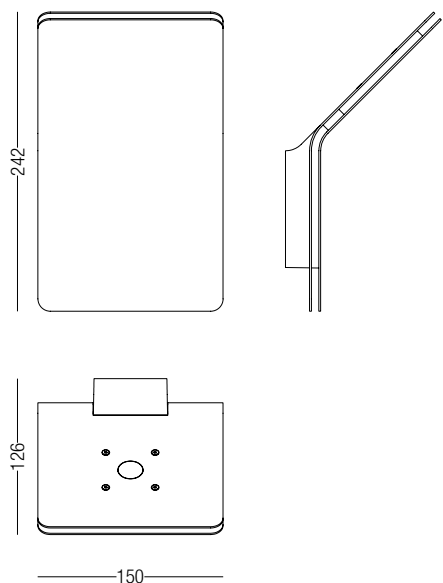

LAYER

DESCRIZIONE | DESCRIPTION

Applique per interni in alluminio, luce indiretta.
Ideale per illuminazione soffusa.

Indoor wall LED applique.

DIMENSIONI | DIMENSION

DIAGRAMMI FOTOMETRICI | PHOTOMETRIC DIAGRAM

Diagramma Polare (Asy)

Diagramma Conico (15W)

SISTEMI DI FISSAGGIO | FIXING SYSTEMS

15W

3000K

**1820
lm****Alimentazione a Bordo | On-board LED Driver**

Finitura Finishes	Ottica Optic	Codice Code
<input type="checkbox"/> Alluminio Anodizzato Argento Silver Anodized Aluminium	OP	30666-W-OP
<input checked="" type="checkbox"/> Alluminio Anodizzato Nero Black Anodized Aluminium	OP	30671-W-OP
<input type="checkbox"/> Verniciato Bianco White painted	OP	31653-W-OP