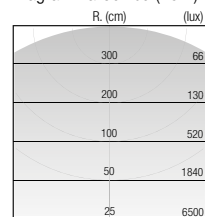

Diagramma Polare (Asy)

Diagramma Conico (15W)

SISTEMI DI FISSAGGIO | FIXING SYSTEMS

15W

3000K

**1820
lm****Alimentazione a Bordo | On-board LED Driver**

Finitura Finishes	Ottica Optic	Codice Code
<input type="checkbox"/> Alluminio Anodizzato Argento Silver Anodized Aluminium	OP	30666-W-OP
<input checked="" type="checkbox"/> Alluminio Anodizzato Nero Black Anodized Aluminium	OP	30671-W-OP
<input type="checkbox"/> Verniciato Bianco White painted	OP	31653-W-OP