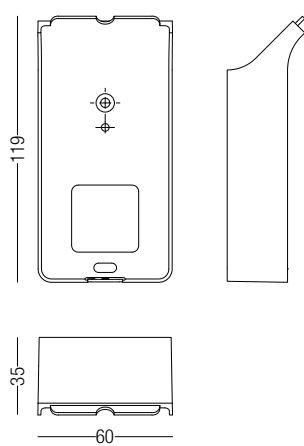

LAYER

DESCRIZIONE | DESCRIPTION

Applique per interni in alluminio, luce indiretta.
Ideale per illuminazione soffusa.

Indoor wall LED applique.

DIMENSIONI | DIMENSION

DIAGRAMMI FOTOMETRICI | PHOTOMETRIC DIAGRAM

Diagramma Polare (Asy)

Diagramma Conico (15W)

SISTEMI DI FISSAGGIO | FIXING SYSTEMS

15W

3000K

**1820
lm****Alimentazione a Bordo | On-board LED Driver**

Finitura Finishes	Ottica Optic	Codice Code
<input type="checkbox"/> Alluminio Anodizzato Argento Silver Anodized Aluminium	OP	30666-W-OP
<input checked="" type="checkbox"/> Alluminio Anodizzato Nero Black Anodized Aluminium	OP	30671-W-OP
<input type="checkbox"/> Verniciato Bianco White painted	OP	31653-W-OP