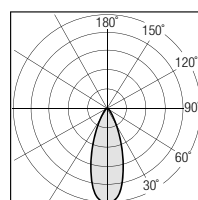

PIXEL SINGOLO MAXI

CARATTERISTICHE | FEATURES

Apparecchio LED da incasso orientabile a 350° con inclinazione massima 90°.

Downlight LED advice, adjustable to 350° with max. inclination 90°.

DIMENSIONI | DIMENSION

SISTEMI DI FISSAGGIO | FIXING SYSTEMS

Dimensioni foro per incasso : 72x72mm H. 50mm

DIAGRAMMI FOTOMETRICI | PHOTOMETRIC DIAGRAM

Diagramma Polare (12°)

Diagramma Conico (3x5W)

h(m)	Ø(cm)	(lux)
1	28	7691
1.5	42	3447
2	56	1947
2.5	70	1248
3	85	867

Diagramma Polare (30°)

Diagramma Conico (3x5W)

h(m)	Ø(cm)	(lux)
1	64	2358
1.5	97	1049
2	130	592
2.5	162	379
3	194	264

5W**350
MA****3000K****Alimentazione Remota | Remote LED Driver**

Finitura Finishes	Ottica Optic	Codice Code
<input checked="" type="checkbox"/> Alluminio anodizzato nero Black anolized alluminium	16°	35730-W-16
<input checked="" type="checkbox"/> Alluminio anodizzato nero Black anolized alluminium	30°	35730-W-30
<input type="checkbox"/> Bianco-All. anodizzato nero WhiteBlack anolized alluminium	16°	35731-W-16
<input type="checkbox"/> Bianco-All. anodizzato nero WhiteBlack anolized alluminium	30°	35731-W-30