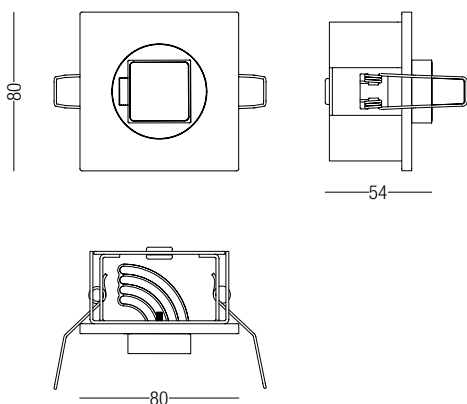

PIXEL SINGOLO MAXI

CARATTERISTICHE | FEATURES

Apparecchio LED da incasso orientabile a 350° con inclinazione massima 90°.

Downlight LED advice, adjustable to 350° with max. inclination 90°.

DIMENSIONI | DIMENSION

SISTEMI DI FISSAGGIO | FIXING SYSTEMS

Dimensioni foro per incasso : 72x72mm H. 50mm

DIAGRAMMI FOTOMETRICI | PHOTOMETRIC DIAGRAM

Diagramma Polare (12°)

Diagramma Conico (3x5W)

h(m)	Ø(cm)	(lux)
1	28	7691
1.5	42	3447
2	56	1947
2.5	70	1248
3	85	867

Diagramma Polare (30°)

Diagramma Conico (3x5W)

h(m)	Ø(cm)	(lux)
1	64	2358
1.5	97	1049
2	130	592
2.5	162	379
3	194	264

5W**350
MA****3000K****Alimentazione Remota | Remote LED Driver**

Finitura Finishes	Ottica Optic	Codice Code
<input checked="" type="checkbox"/> Alluminio anodizzato nero Black anolized alluminium	16°	35730-W-16
<input checked="" type="checkbox"/> Alluminio anodizzato nero Black anolized alluminium	30°	35730-W-30
<input type="checkbox"/> Bianco-All. anodizzato nero WhiteBlack anolized alluminium	16°	35731-W-16
<input type="checkbox"/> Bianco-All. anodizzato nero WhiteBlack anolized alluminium	30°	35731-W-30