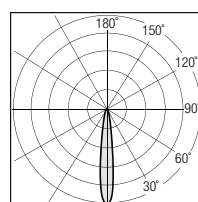

PIXEL SINGOLO MAXI

CARATTERISTICHE | FEATURES

Apparecchio LED da incasso orientabile a 350° con inclinazione massima 90°.

Downlight LED advice, adjustable to 350° with max. inclination 90°.

DIMENSIONI | DIMENSION

SISTEMI DI FISSAGGIO | FIXING SYSTEMS

Dimensioni foro per incasso : 72x72mm H. 50mm

DIAGRAMMI FOTOMETRICI | PHOTOMETRIC DIAGRAM

Diagramma Polare (12°)

Diagramma Conico (3x5W)

h(m)	Ø(cm)	(lux)
1	28	7691
1.5	42	3447
2	56	1947
2.5	70	1248
3	85	867

Diagramma Polare (30°)

Diagramma Conico (3x5W)

h(m)	Ø(cm)	(lux)
1	64	2358
1.5	97	1049
2	130	592
2.5	162	379
3	194	264

5W**350
MA****3000K****Alimentazione Remota | Remote LED Driver**

Finitura Finishes	Ottica Optic	Codice Code
<input checked="" type="checkbox"/> Alluminio anodizzato nero Black anolized alluminium	16°	35730-W-16
<input checked="" type="checkbox"/> Alluminio anodizzato nero Black anolized alluminium	30°	35730-W-30
<input type="checkbox"/> Bianco-All. anodizzato nero WhiteBlack anolized alluminium	16°	35731-W-16
<input type="checkbox"/> Bianco-All. anodizzato nero WhiteBlack anolized alluminium	30°	35731-W-30