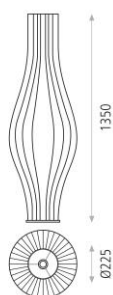

## IMÁGENES / IMAGES / IMAGES

TIPO	TYPE	TYPE
Lámpara de pie	Floor lamp	Lampadaire
ACABADO	FINISH	FINITION
Blanco	White	Blanc
MATERIAL	MATERIAL	MATIÈRE
Tela/Metal	Textile/Metal	Textile/Métal
DETALLES	DETAILS	DÉTAILS
Interruptor de cable	Cable swith	Interrupteur de câbl

## MEDIDAS / MEASURES

	Length (mm)	Wdith (mm)	Height (mm)	KG	Gross (Kg)	Net (Kg)
Box 1	950	170	160	Weight 1	1,15	0,76
Box 2	0	0	0	Weight 2	0,00	0,00