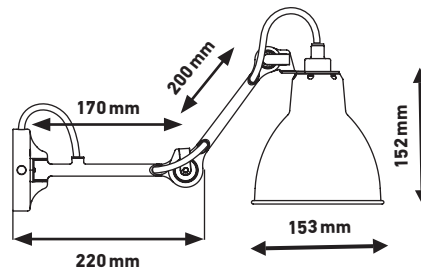

LAMPE GRAS

DCWéditions
PARIS

Wall lamp | Applique

Material: Steel

Matériaux: Acier

Weight: Net 1,5 kg | Gross 1,9 kg

Poids: Net 1,5 kg | Brut 1,9 kg

Dimensions:

Arm 220 mm | Rod 200 mm | Soc
Ø95 mm

Bras 220 mm | Bielle 200 mm |

Socle Ø95 mm

Electric fabric wire

Câble électrique tissu

CL I – E27 – ESL23W

IP20

Bulb not included

Ampoules non fournies

DCWéditions

71 rue de la Fontaine au Roi
75011 Paris – France
+33 (0)1 40 21 37 60
sales@dcwe.fr

TECHNICAL SHEET / FICHE TECHNIQUE

LAMPE GRAS N°204