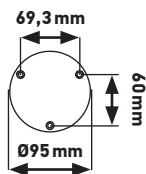

TECHNICAL SHEET / FICHE TECHNIQUE

LAMPE GRAS N°204