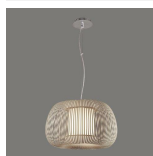

Mirta

C30551PI
E27 1x20W

IMÁGENES / IMAGES / IMAGES

TIPO	TYPE	TYPE
Colgante	Pendant lamp	Suspension
ACABADO	FINISH	FINITION
Piedra	Stone	Pierre
MATERIAL	MATERIAL	MATIÈRE
Acrílico	Acrylic	Acrylique
DETALLES	DETAILS	DÉTAILS