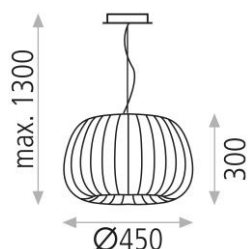

Mirta

C30551PI
E27 1x20W

IMÁGENES / IMAGES / IMAGES

TIPO	TYPE	TYPE
Colgante	Pendant lamp	Suspension
ACABADO	FINISH	FINITION
Piedra	Stone	Pierre
MATERIAL	MATERIAL	MATIÈRE
Acrílico	Acrylic	Acrylique
DETALLES	DETAILS	DÉTAILS

MEDIDAS / MEASURES

	Length (mm)	Width (mm)	Height (mm)		Gross (Kg)	Net (Kg)
Box 1	520	530	355	Weight 1	2,45	1,72
Box 2	0	0	0	Weight 2	0,00	0,00