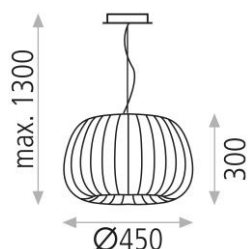

TIPO	TYPE	TYPE
Colgante	Pendant lamp	Suspension
ACABADO	FINISH	FINITION
Blanco	White	Blanc
MATERIAL	MATERIAL	MATIÈRE
Acrílico	Acrylic	Acrylique
DETALLES	DETAILS	DÉTAILS

MEDIDAS / MEASURES

	Length (mm)	Width (mm)	Height (mm)		Gross (Kg)	Net (Kg)
Box 1	520	530	355	Weight 1	2,45	1,72
Box 2	0	0	0	Weight 2	0,00	0,00