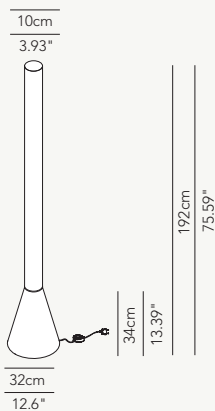

TECHNICALS