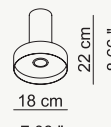

TECHNICALS