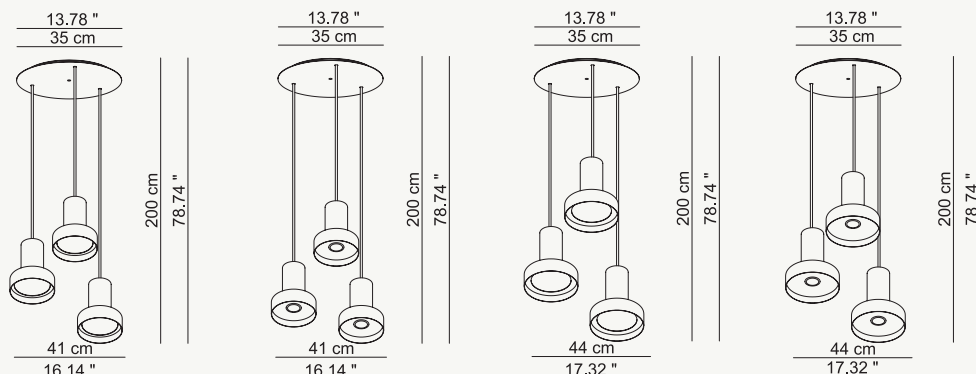

*composizione 3 sospensioni c/piastra unica
composition with 3 suspensions with ceiling plate
composition avec 3 suspensions avec plaque de fixation
Zusammensetzung mit 3 Hängeleuchten und Deckenplatte
Composición con 3 suspensiones y placa de techo*