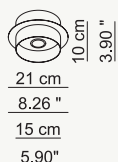

INDOOR IP20

TECHNICALS