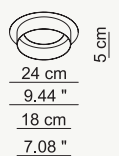

INDOOR IP20

TECHNICALS