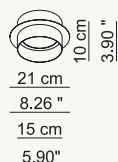

INDOOR IP20

TECHNICALS