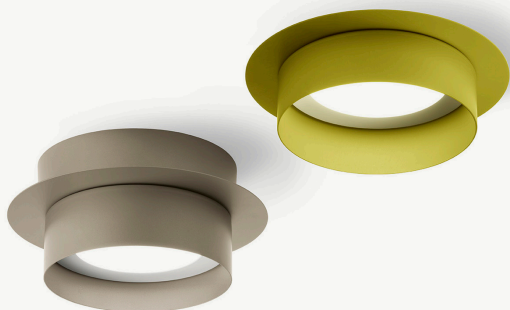

HAMMER

MODO: News 2017
PRODUCT: Hammer
DESIGN: Paolo Grasselli
YEAR: 2017

INFO

HAMEPL015G02+ HAMEIN018G02

— Plafoniera e faretto ad incasso in due misure. Corpo in metallo tornito verniciato disponibile in più colori.

— Ceiling lamp and recessed spotlight in two sizes. Turned painted metal body available in different colours.

— Plafonnier et spot encastré en deux dimensions. Corps en métal tourné verni en plusieurs couleurs.

— Deckenleuchte und Einbauleuchte verfügbar in zwei Maßen. Leuchtkörper aus gedrehseltem Metall, lackiert in unterschiedlichen Farben.

— Plafón y downlight disponible en dos tamaños. Difusor de metal torneado, lacado en diferentes colores.

CODE & LIGHT BULBS

HAMEPL015G11 - basic

HAMEPL015G12 - special

→ ø 15/21 × h 10 cm - kg 1

HAMEPL018G11 - basic

HAMEPL018G12 - special

→ ø 18/24 × h 10 cm - kg 1,5

plafoniera, ceiling lamp, plafonnier;

Deckenleuchte, plafón

HAMEIN015G11 - basic

HAMEIN015G12 - special

→ ø 15/21 × h 5 cm - kg 1

HAMEIN018G11 - basic

HAMEIN018G12 - special

→ ø 18/24 × h 5 cm - kg 1,5

faretto ad incasso, recessed spotlight, spot

encastré, Einbauleuchte, downlight

→ ø 15

💡 1 × microica GU10 LED D 50 (120°) CRI >85 2700K

💡 1 × pannel LED 9W (830 lm) CRI >85 2800K

→ ø 18

💡 1 × microica GU10 LED D 50 (120°) CRI >85 2700K

💡 1 × pannel LED 12W (1110 lm) CRI >85 2800K

INDOOR IP20

TECHNICALS