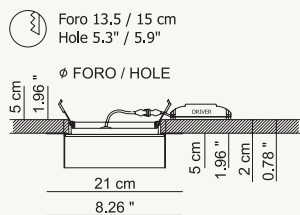

HAMMER

MODO: News 2017
PRODUCT: Hammer
DESIGN: Paolo Grasselli
YEAR: 2017

INFO

HAMEPL015G02+ HAMEIN018G02

— Plafoniera e faretto ad incasso in due misure. Corpo in metallo tornito verniciato disponibile in più colori.

— Ceiling lamp and recessed spotlight in two sizes. Turned painted metal body available in different colours.

— Plafonnier et spot encastré en deux dimensions. Corps en métal tourné verni en plusieurs couleurs.

— Deckenleuchte und Einbauleuchte verfügbar in zwei Maßen. Leuchtkörper aus gedrehseltem Metall, lackiert in unterschiedlichen Farben.

— Plafón y downlight disponible en dos tamaños. Difusor de metal torneado, lacado en diferentes colores.

CODE & LIGHT BULBS

HAMEPL015G11 - basic

HAMEPL015G12 - special

→ ø 15/21 × h 10 cm - kg 1

HAMEPL018G11 - basic

HAMEPL018G12 - special

→ ø 18/24 × h 10 cm - kg 1,5

plafoniera, ceiling lamp, plafonnier;

Deckenleuchte, plafón

HAMEIN015G11 - basic

HAMEIN015G12 - special

→ ø 15/21 × h 5 cm - kg 1

HAMEIN018G11 - basic

HAMEIN018G12 - special

→ ø 18/24 × h 5 cm - kg 1,5

faretto ad incasso, recessed spotlight, spot

encastré, Einbauleuchte, downlight

→ ø 15

💡 1 × microica GU10 LED D 50 (120°) CRI >85 2700K

💡 1 × pannel LED 9W (830 lm) CRI >85 2800K

→ ø 18

💡 1 × microica GU10 LED D 50 (120°) CRI >85 2700K

💡 1 × pannel LED 12W (1110 lm) CRI >85 2800K

INDOOR IP20

TECHNICALS

FINISHES

*on demand