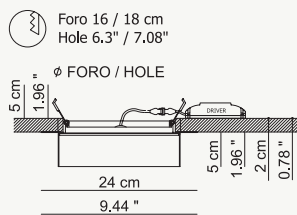

HAMMER

MODO: News 2017
PRODUCT: Hammer
DESIGN: Paolo Grasselli
YEAR: 2017

INFO

HAMEPL015G02+ HAMEIN018G02

— Plafoniera e faretto ad incasso in due misure. Corpo in metallo tornito verniciato disponibile in più colori.

— Ceiling lamp and recessed spotlight in two sizes. Turned painted metal body available in different colours.

— Plafonnier et spot encastré en deux dimensions. Corps en métal tourné verni en plusieurs couleurs.

— Deckenleuchte und Einbauleuchte verfügbar in zwei Maßen. Leuchtkörper aus gedrehseltem Metall, lackiert in unterschiedlichen Farben.

— Plafón y downlight disponible en dos tamaños. Difusor de metal torneado, lacado en diferentes colores.

CODE & LIGHT BULBS

HAMEPL015G11 - basic

HAMEPL015G12 - special

→ ø 15/21 × h 10 cm - kg 1

HAMEPL018G11 - basic

HAMEPL018G12 - special

→ ø 18/24 × h 10 cm - kg 1,5

plafoniera, ceiling lamp, plafonnier;

Deckenleuchte, plafón

HAMEIN015G11 - basic

HAMEIN015G12 - special

→ ø 15/21 × h 5 cm - kg 1

HAMEIN018G11 - basic

HAMEIN018G12 - special

→ ø 18/24 × h 5 cm - kg 1,5

faretto ad incasso, recessed spotlight, spot

encastré, Einbauleuchte, downlight

→ ø 15

💡 1 × microica GU10 LED D 50 (120°) CRI >85 2700K

💡 1 × pannel LED 9W (830 lm) CRI >85 2800K

→ ø 18

💡 1 × microica GU10 LED D 50 (120°) CRI >85 2700K

💡 1 × pannel LED 12W (1110 lm) CRI >85 2800K

INDOOR IP20

TECHNICALS

FINISHES

*on demand