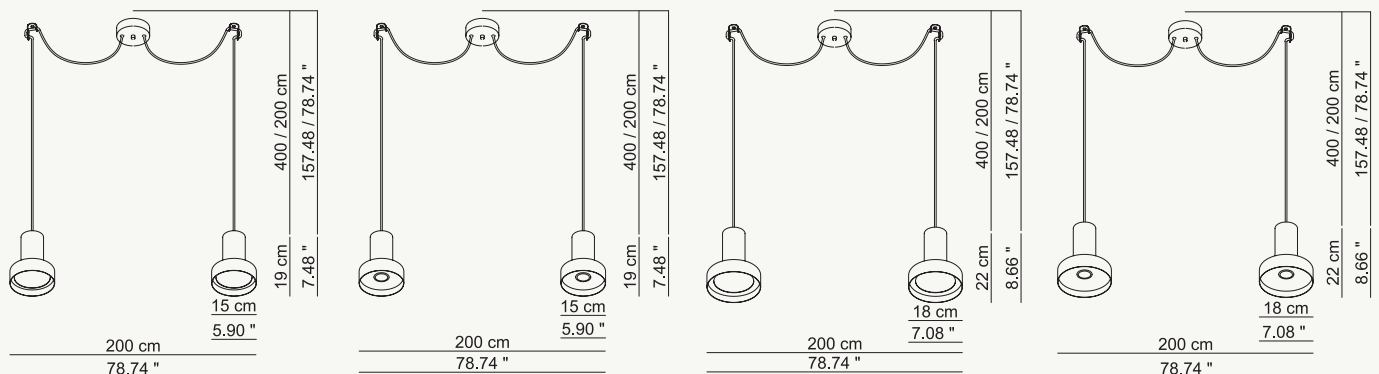

*composizione 2 sospensioni c/rosone raccordo
composition with 2 suspension and central ceiling rose
composition avec 2 suspensions avec patère centrale
Zusammensetzung mit 2 Hängeleuchten und zentralem Baldachin
Composición con 2 suspensiones y florón central*