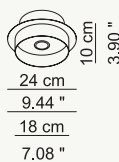

INDOOR IP20

TECHNICALS