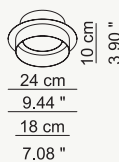

INDOOR IP20

TECHNICALS