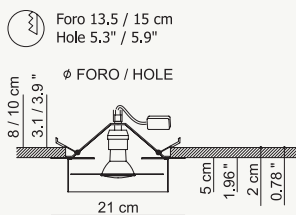

HAMMER

MODO: News 2017
PRODUCT: Hammer
DESIGN: Paolo Grasselli
YEAR: 2017

INFO

HAMEPL015G02+ HAMEIN018G02

— Plafoniera e faretto ad incasso in due misure. Corpo in metallo tornito verniciato disponibile in più colori.

— Ceiling lamp and recessed spotlight in two sizes. Turned painted metal body available in different colours.

— Plafonnier et spot encastré en deux dimensions. Corps en métal tourné verni en plusieurs couleurs.

— Deckenleuchte und Einbauleuchte verfügbar in zwei Maßen. Leuchtkörper aus gedrehseltem Metall, lackiert in unterschiedlichen Farben.

— Plafón y downlight disponible en dos tamaños. Difusor de metal torneado, lacado en diferentes colores.

CODE & LIGHT BULBS

HAMEPL015G11 - basic

HAMEPL015G12 - special

→ ø 15/21 × h 10 cm - kg 1

HAMEPL018G11 - basic

HAMEPL018G12 - special

→ ø 18/24 × h 10 cm - kg 1,5

plafoniera, ceiling lamp, plafonnier;

Deckenleuchte, plafón

HAMEIN015G11 - basic

HAMEIN015G12 - special

→ ø 15/21 × h 5 cm - kg 1

HAMEIN018G11 - basic

HAMEIN018G12 - special

→ ø 18/24 × h 5 cm - kg 1,5

faretto ad incasso, recessed spotlight, spot

encastré, Einbauleuchte, downlight

→ ø 15

💡 1 × microica GU10 LED D 50 (120°) CRI >85 2700K

💡 1 × pannel LED 9W (830 lm) CRI >85 2800K

→ ø 18

💡 1 × microica GU10 LED D 50 (120°) CRI >85 2700K

💡 1 × pannel LED 12W (1110 lm) CRI >85 2800K

INDOOR IP20

TECHNICALS

FINISHES

*on demand