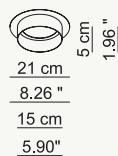

INDOOR IP20

TECHNICALS