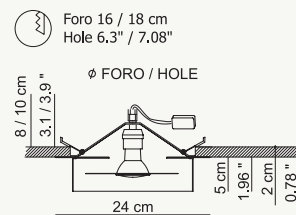

HAMMER

MODO: News 2017
PRODUCT: Hammer
DESIGN: Paolo Grasselli
YEAR: 2017

INFO

HAMEPL015G02+ HAMEIN018G02

— Plafoniera e faretto ad incasso in due misure. Corpo in metallo tornito verniciato disponibile in più colori.

— Ceiling lamp and recessed spotlight in two sizes. Turned painted metal body available in different colours.

— Plafonnier et spot encastré en deux dimensions. Corps en métal tourné verni en plusieurs couleurs.

— Deckenleuchte und Einbauleuchte verfügbar in zwei Maßen. Leuchtkörper aus gedrehseltem Metall, lackiert in unterschiedlichen Farben.

— Plafón y downlight disponible en dos tamaños. Difusor de metal torneado, lacado en diferentes colores.

CODE & LIGHT BULBS

HAMEPL015G11 - basic

HAMEPL015G12 - special

→ ø 15/21 × h 10 cm - kg 1

HAMEPL018G11 - basic

HAMEPL018G12 - special

→ ø 18/24 × h 10 cm - kg 1,5

plafoniera, ceiling lamp, plafonnier;

Deckenleuchte, plafón

HAMEIN015G11 - basic

HAMEIN015G12 - special

→ ø 15/21 × h 5 cm - kg 1

HAMEIN018G11 - basic

HAMEIN018G12 - special

→ ø 18/24 × h 5 cm - kg 1,5

faretto ad incasso, recessed spotlight, spot

encastré, Einbauleuchte, downlight

→ ø 15

💡 1 × microica GU10 LED D 50 (120°) CRI >85 2700K

💡 1 × pannel LED 9W (830 lm) CRI >85 2800K

→ ø 18

💡 1 × microica GU10 LED D 50 (120°) CRI >85 2700K

💡 1 × pannel LED 12W (1110 lm) CRI >85 2800K

INDOOR IP20

TECHNICALS

FINISHES

*on demand