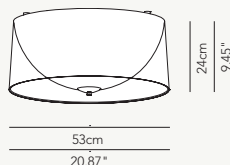

INDOOR IP 20

TECHNICALS