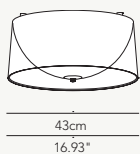

INDOOR IP 20

TECHNICALS