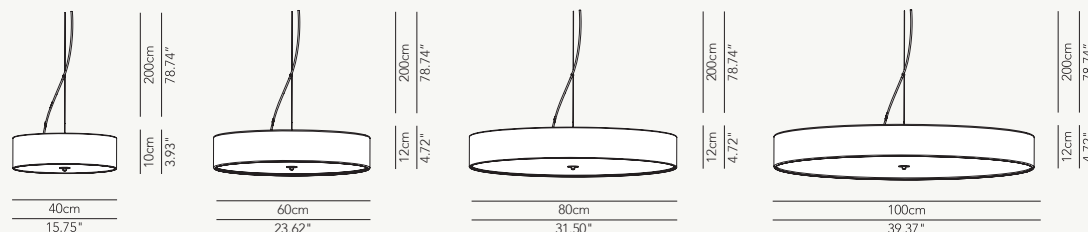

— Hänge-, Wand-, Deckenleuchte mit Lampenschirm aus Baumwolle, Lycra, Stoff washable, handgerafftem Plissee oder PVC Metall. Untere Abschlußplatte aus monosatinierem Plexiglas.

— Suspensión, aplique/plafón con acabado en algodón, lycra, PVC metálico, tela washable o plisado hecho a mano. Disco de plexiglas monosatinado en la parte inferior.

TECHNICALS

CODE & LIGHT BULBS

DIESP040C03

→ ø 40 × h 10 cm – kg 2,00

DIESP060C03

→ ø 60 × h 12 cm – kg 4,00

DIESP080C03

→ ø 80 × h 12 cm – kg 4,50

DIESP100C03

→ ø 100 × h 12 cm – kg 7,00

sospensione, suspension, suspension, Hängeleuchte, suspensión

→ ø 40

⊘ 2 × E27 42W HES

⊘ 2 × E27 LED – Fluo

⊘ 1 × FC T5 22W

⊘ 1 × modulo LED 18W 3000K