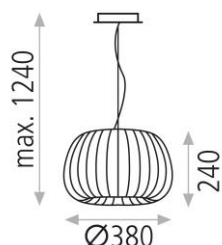

Mirta

C30550PI
E27 1x20W

IMÁGENES / IMAGES / IMAGES

TIPO	TYPE	TYPE
Colgante	Pendant lamp	Suspension
ACABADO	FINISH	FINITION
Piedra	Stone	Pierre
MATERIAL	MATERIAL	MATIÈRE
Acrílico	Acrylic	Acrylique
DETALLES	DETAILS	DÉTAILS

MEDIDAS / MEASURES

	Length (mm)	Width (mm)	Height (mm)		Gross (Kg)	Net (Kg)
Box 1	445	445	400	Weight 1	2,25	1,63
Box 2	0	0	0	Weight 2	0,00	0,00