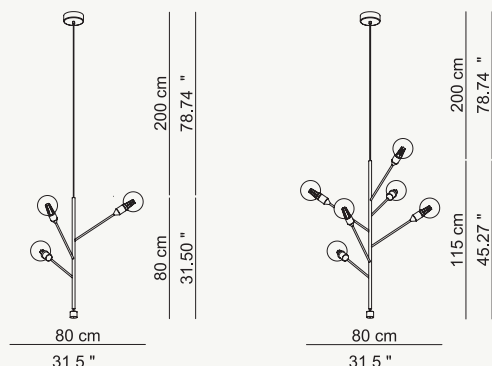

INDOOR IP20

TECHNICALS