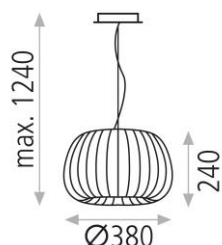

Mirta

C30550B
E27 1x20W

IMÁGENES / IMAGES / IMAGES

TIPO	TYPE	TYPE
Colgante	Pendant lamp	Suspension
ACABADO	FINISH	FINITION
Blanco	White	Blanc
MATERIAL	MATERIAL	MATIÈRE
Acrílico	Acrylic	Acrylique
DETALLES	DETAILS	DÉTAILS

MEDIDAS / MEASURES

	Length (mm)	Width (mm)	Height (mm)		Gross (Kg)	Net (Kg)
Box 1	445	445	400	Weight 1	2,25	1,63
Box 2	0	0	0	Weight 2	0,00	0,00