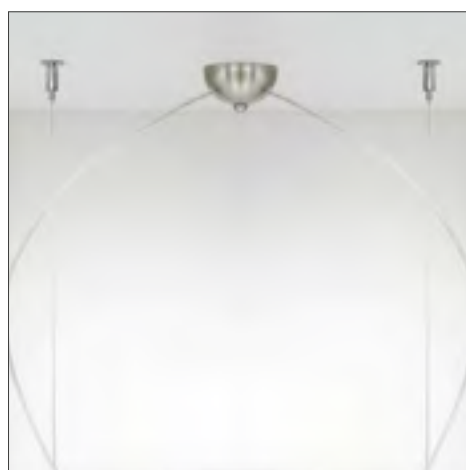

LEAVES S/21

Design VillaTosca

LEAVES è la più piccola versione della serie, disponibile come sospensione o applique/plafone. Realizzata in fogli di metallo tagliati a laser e successivamente modellati a mano, è disponibile nelle finiture: nero lucido, bianco lucido, verde chartreuse, rosso, foglia oro e foglia argento. Per la versione a sospensione, è possibile decentrare l'attacco a soffitto rispetto al rosone o ordinare un rosone con doppia uscita per collegare due lampade.

LEAVES is the smallest version of the collection, available as suspension or wall/ceiling lamp. Made of metal leaves shaped by hand. Available in glossy black, glossy white, chartreuse green, red, gold and silver foil finishes. The suspension lamps may be mounted on the ceiling off centre with respect to the ceiling rose alternatively a double socket ceiling rose is available to facilitate the connection of two lamps.

「リーフス」シリーズの中で一番小さな製品。ペンダント/シーリング/ウォールタイプの三種類に対応することができます。レーザーカットされたメタルを手作業で折り曲げています。塗装は、ブラック光沢、ホワイト光沢、ライトグリーン、レッド、金箔仕上げ、銀箔仕上げの中から選択できます。ペンダントタイプの場合は、フランジから別の位置に配置することができます。さらに、オーダーでひとつのフランジから二体のランプに電源供給することも可能です。

LEAVES S

LEAVES 21

Units: cm

Finishes

- 112 Glossy black
- 114 Glossy white
- 119 Chartreuse green
- 120 Red
- 130 Gold foil
- 131 Silver foil

Cable

Transparent

Light source

LEAVES S

E27 ECO Fluo Globe ø100 mm
max 1x24W

Suggested light source

LEAVES 21

E27 Special Mirror Silver
max 1x100W

Certification

CE EAC PS E F Classe I IP20