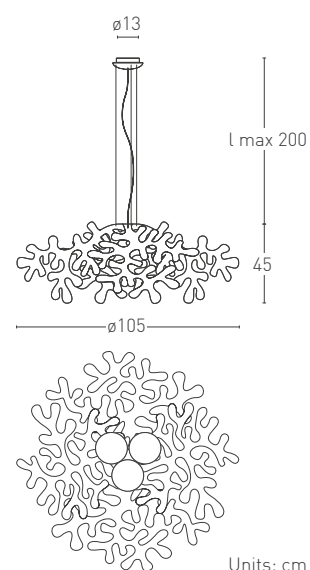

SUPERLEAVES