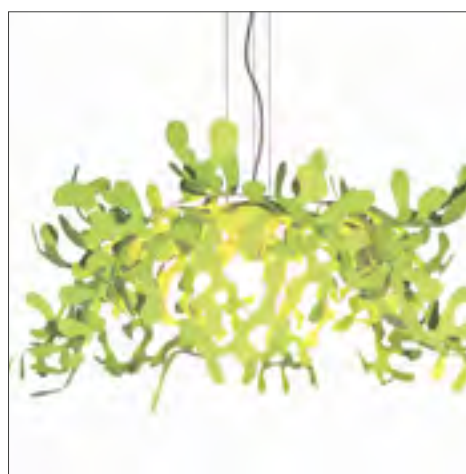

SUPERLEAVES