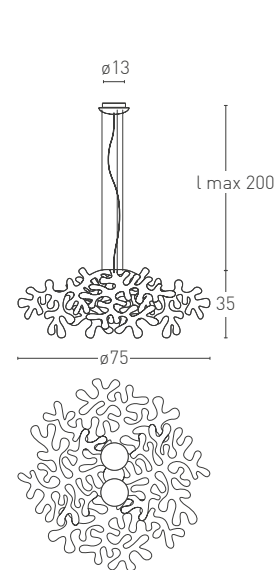

MIDILEAVES / SUPERLEAVES

Design VillaTosca

MIDILEAVES e SUPERLEAVES sono le versioni a sospensione rispettivamente dal diametro di 75 e 105 cm. Realizzata in fogli di metallo tagliati a laser e successivamente modellati a mano, è disponibile nelle finiture: nero lucido, bianco lucido, verde chartreuse, rosso, foglia oro e foglia argento.

MIDILEAVES and SUPERLEAVES are the suspension versions available respectively with a diameter of 75 and 105 cm. Made of laser cut metal leaf shaped by hand, available in glossy black, glossy white, chartreuse green, red, gold/silver foil finishes.

「ミディリーブス(直径75cm)」、「スーパーリーブス(直径105cm)」は、シャンデリアタイプのバージョンです。レーザーカットされたメタルを手作業で折り曲げています。塗装は、ブラック光沢、ホワイト光沢、ライトグリーン、レッド、金箔仕上げ、銀箔仕上げの中から選択できます。

MIDILEAVES