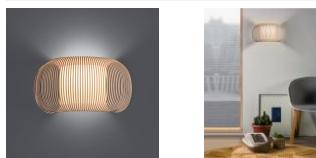

Mirta

A30550PI
E27 1x20W

IMÁGENES / IMAGES / IMAGES

TIPO	TYPE	TYPE
Aplique	Wall Lamp	Applique
ACABADO	FINISH	FINITION
Piedra	Stone	Pierre
MATERIAL	MATERIAL	MATIÈRE
Acrílico	Acrylic	Acrylique
DETALLES	DETAILS	DÉTAILS