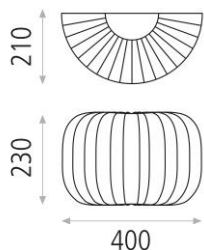

Mirta

A30550PI
E27 1x20W

IMÁGENES / IMAGES / IMAGES

TIPO	TYPE	TYPE
Aplique	Wall Lamp	Applique
ACABADO	FINISH	FINITION
Piedra	Stone	Pierre
MATERIAL	MATERIAL	MATIÈRE
Acrílico	Acrylic	Acrylique
DETALLES	DETAILS	DÉTAILS

MEDIDAS / MEASURES

	Length (mm)	Width (mm)	Height (mm)		Gross (Kg)	Net (Kg)
Box 1	445	280	280	Weight 1	2,25	1,88
Box 2	0	0	0	Weight 2	0,00	0,00