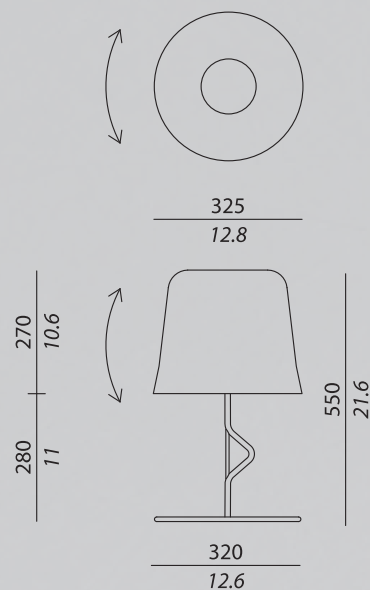

AGATA TA

TECHNICAL SHEET

UBICAZIONE : interni / **LOCATION** : indoor

CODICE IP / IP CODE : IP20

TIPOLOGIA / TYPOLOGY :

Lampada da tavolo con diffusore orientabile /
Table lamp with swivelling diffuser

FINITURE e MATERIALI / FINISHES and MATERIALS :

Foglia oro / Gold leaf

CABLE

MATERIALE / MATERIAL :

Cavo rivestito in tessuto nero con interruttore On/Off
Black fabric with On/Off switch

LUNGHEZZA CAVO / LENGTH OF THE CABLE :

300 + 2000 mm

LIGHT SOURCE

FONTE inclusa / SOURCE included :

2 x E27 alogena a basso consumo / Halogen energy saving

POTENZA / POWER : max 42 W

TEMPERATURA DI COLORE / COLOUR TEMPERATURE :

2900 K

CRI : 100

EMISSIONE / EMISSION : 2 x 625 Lm

ALIMENTAZIONE / TENSION : 220 V

Idoneo all'uso di lampadine LED e fluorescenti compatte /
Suitable for LED or compact fluorescent bulbs (CFL)

TECHNICAL DRAWINGS