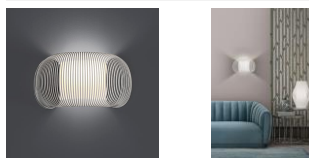

# Mirta

A30550B  
E27 1x20W

### IMÁGENES / IMAGES / IMAGES

TIPO	TYPE	TYPE
Aplique	Wall Lamp	Applique
ACABADO	FINISH	FINITION
Blanco	White	Blanc
MATERIAL	MATERIAL	MATIÈRE
Acrílico	Acrylic	Acrylique
DETALLES	DETAILS	DÉTAILS