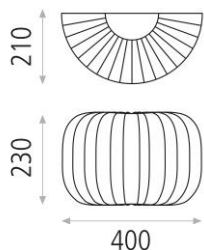

Mirta

A30550B
E27 1x20W

IMÁGENES / IMAGES / IMAGES

TIPO	TYPE	TYPE
Aplique	Wall Lamp	Applique
ACABADO	FINISH	FINITION
Blanco	White	Blanc
MATERIAL	MATERIAL	MATIÈRE
Acrílico	Acrylic	Acrylique
DETALLES	DETAILS	DÉTAILS

MEDIDAS / MEASURES

	Length (mm)	Width (mm)	Height (mm)		Gross (Kg)	Net (Kg)
Box 1	445	280	280	Weight 1	2,25	1,88
Box 2	0	0	0	Weight 2	0,00	0,00