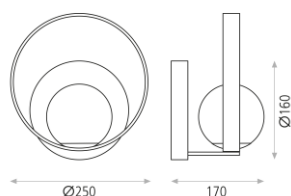

Halo

A3815100

LED 1x5W 3000K 370lm

IMÁGENES / IMAGES / IMAGES

TIPO	TYPE	TYPE
Aplique	Wall Lamp	Applique
ACABADO	FINISH	FINITION
Oro Tecnico/Opal	Tech. Gold/Opal	Or Technique/Opal
MATERIAL	MATERIAL	MATIÈRE
Metal/Cristal	Metal/Glass	Métal/Verre
DETALLES	DETAILS	DÉTAILS

DETALLES / DETAILS / DÉTAILS

LED

MEDIDAS / MEASURES

	Length (mm)	Width (mm)	Height (mm)		Gross (Kg)	Net (Kg)
Box 1	335	320	240	Weight 1	1,72	1,42
Box 2	0	0	0	Weight 2	0,00	0,00