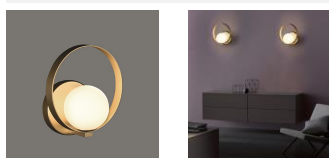

Halo

A3815100

LED 1x5W 3000K 370lm

IMÁGENES / IMAGES / IMAGES

TIPO	TYPE	TYPE
Aplique	Wall Lamp	Applique
ACABADO	FINISH	FINITION
Oro Tecnico/Opal	Tech. Gold/Opal	Or Technique/Opal
MATERIAL	MATERIAL	MATIÈRE
Metal/Cristal	Metal/Glass	Métal/Verre
DETALLES	DETAILS	DÉTAILS