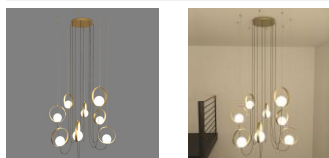

# Halo

C38151800

LED 8x5W 3000K 2960lm

## IMÁGENES / IMAGES / IMAGES

TIPO	TYPE	TYPE
Colgante	Pendant lamp	Suspension
ACABADO	FINISH	FINITION
Oro Tecnico/Opal	Tech. Gold/Opal	Or Technique/Opal
MATERIAL	MATERIAL	MATIÈRE
Metal/Cristal	Metal/Glass	Métal/Verre
DETALLES	DETAILS	DÉTAILS