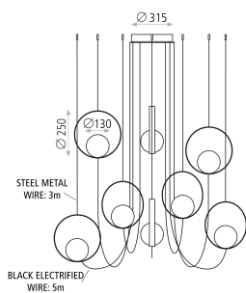

## IMÁGENES / IMAGES / IMAGES

TIPO	TYPE	TYPE
Colgante	Pendant lamp	Suspension
ACABADO	FINISH	FINITION
Oro Tecnico/Opal	Tech. Gold/Opal	Or Technique/Opal
MATERIAL	MATERIAL	MATIÈRE
Metal/Cristal	Metal/Glass	Métal/Verre
DETALLES	DETAILS	DÉTAILS

## COMPONENTS / MAIN PARTS / COMPOSANTS

1 x DRIVER EAGLERISE : LS-40-600 LI3 40-67VDC 600mA PF>0'9

## MEDIDAS / MEASURES

	Length (mm)	Width (mm)	Height (mm)	KG	Gross (Kg)	Net (Kg)
Box 1	920	370	400	Weight 1	10,53	9,57
Box 2	0	0	0	Weight 2	0,00	0,00