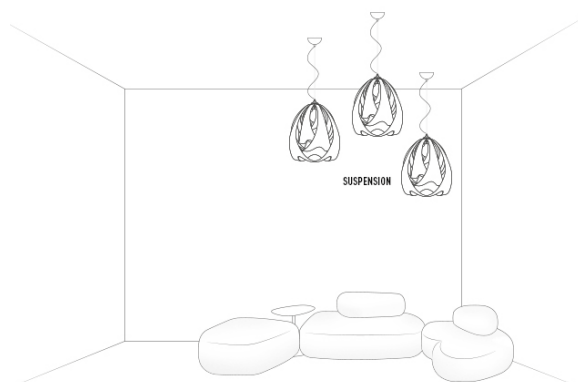

GOCCIA design by Stefano Papi

Compendium page **268**

PRODOTTI	MISURE	COLORI	CODICE
<p>SUSPENSION</p> <p>Bulbs E27:</p> <p> 1 X 10W LED Filament</p> <p>Made of: Lentiflex® or Opalflex®</p> <p>Weight: net Kg 0,80-gross Kg 0,90 (Opalflex) net Kg 1,60-gross Kg 1,80 (Lentiflex)</p> <p>Package: 34,5 x 34,5 x h46cm</p> <p>CE IP 20  </p>	 <p><i>h1</i>: maximum cable length</p>	<ul style="list-style-type: none"> <input type="checkbox"/> PRISMA <input type="checkbox"/> AQUA <input type="checkbox"/> FIRE <input type="checkbox"/> OPAL <input type="checkbox"/> TETRA <input type="checkbox"/> JET <input type="checkbox"/> SNOW 	<p>GOC76SOS0000LE</p> <p>GOC76SOS0000WV</p> <p>GOC76SOS0000WA</p> <p>GOC76SOS0000WB</p> <p>GOC76SOS0000WM</p> <p>GOC76SOS0000N</p> <p>GOC76SOS0000W</p>

GOCCIA ENTIRE COLLECTION

ENERGY CLASS

 This luminaire is compatible with bulbs of the energy classes:

SLAMP:

GOCCIA

}

LED

874/2012