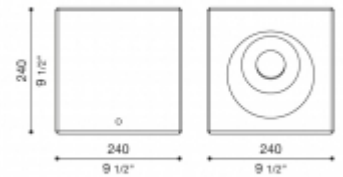

Caractéristiques

produits associés

- Stile next 60T
- Stile next power 60T