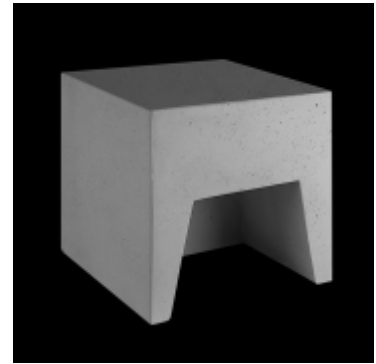

## Généralités

Type de produit	Piquet
Modèle	Cemento Style
Fabricant	Lombardo S.r.l.
Design	design by Vesperini / Della Noce Designers
Réf.	LB12104
Pièces par carton	1 pièce