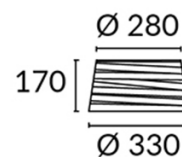

## PAN-163-14

Abat-jour, plissé horizontale, blanche, Ø330mm

**Matière structure:** Acier  
**Matière diffuseur:** Abat-jour en ruban  
PVC  
**Finition diffuseur:** Blanc

IP20 