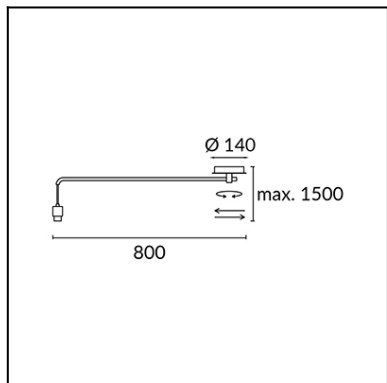

La finition de la photographie peut ne pas coïncider avec celle de la référence. Pour identifier la finition réelle, voir la description de cette dernière.

Download photometric file .ldt /.ies

Cliquez sur l'image pour télécharger l'étiquette-énergie

#### CARACTÉRISTIQUES TECHNIQUES

Type:	Suspension
Indice de protection IP:	IP20
Source lumineuse 1: Ampoule spécifiée sur l'étiquette du luminaire	1 x E27 MAX 100W
Angle des lentilles / Réflecteur:	
Tension / Fréquence:	220-240V/50-60Hz
Garantie:	2
Unités par caisse:	4
Poids net (kg):	1.000
Code EAN:	8435111091043

## PAN-163-14

Abat-jour, plissé horizontale, blanche, Ø330mm

**Matière structure:** Acier  
**Matière diffuseur:** Abat-jour en ruban  
PVC  
**Finition diffuseur:** Blanc

IP20 