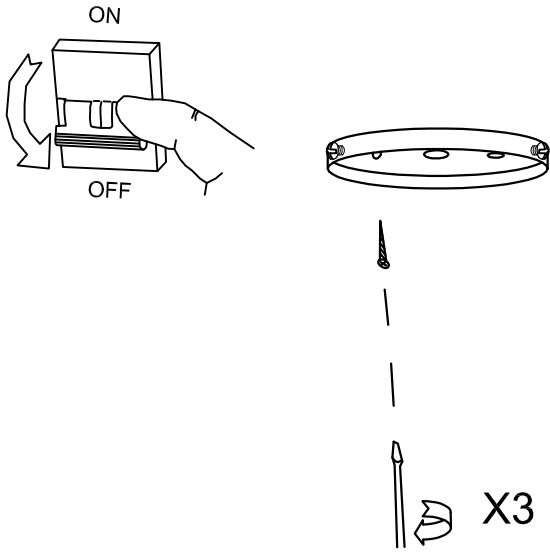

## PAN-163-14

Abat-jour, plissé horizontale, blanche, Ø330mm

**Matière structure:** Acier  
**Matière diffuseur:** Abat-jour en ruban  
PVC  
**Finition diffuseur:** Blanc

IP20 

## PAN-163-05

Abat-jour, plissé horizontale, noire, Ø330mm

**Matière structure:** Acier  
**Matière diffuseur:** Abat-jour en ruban  
PVC  
**Finition diffuseur:** Noir

IP20 

## PAN-164-14

Abat-jour, plissé horizontale, blanche, Ø450mm

**Matière structure:** Acier  
**Matière diffuseur:** Abat-jour en ruban  
PVC  
**Finition diffuseur:** Blanc

IP20 

## PAN-164-05

Abat-jour, plissé horizontale, noire, Ø450mm

**Matière structure:** Acier  
**Matière diffuseur:** Abat-jour en ruban  
PVC  
**Finition diffuseur:** Noir

IP20 

**1**

**2**

**3**

**4**