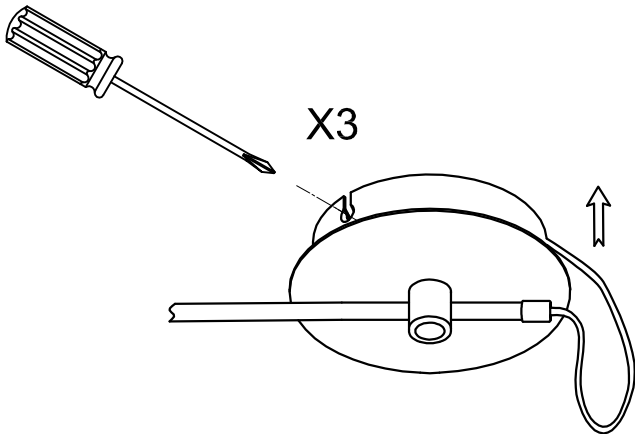

## PAN-163-05

Abat-jour, plissé horizontale, noire, Ø330mm

**Matière structure:** Acier  
**Matière diffuseur:** Abat-jour en ruban  
PVC  
**Finition diffuseur:** Noir

IP20 

## PAN-164-14

Abat-jour, plissé horizontale, blanche, Ø450mm

**Matière structure:** Acier  
**Matière diffuseur:** Abat-jour en ruban  
PVC  
**Finition diffuseur:** Blanc

IP20 

## PAN-164-05

Abat-jour, plissé horizontale, noire, Ø450mm

**Matière structure:** Acier  
**Matière diffuseur:** Abat-jour en ruban  
PVC  
**Finition diffuseur:** Noir

IP20 

**1**

**2**

**3**

**4**