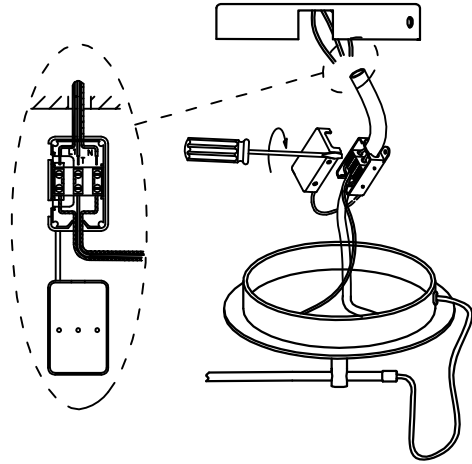

## PAN-164-14

Abat-jour, plissé horizontale, blanche, Ø450mm

**Matière structure:** Acier  
**Matière diffuseur:** Abat-jour en ruban  
PVC  
**Finition diffuseur:** Blanc

IP20 

## PAN-164-05

Abat-jour, plissé horizontale, noire, Ø450mm

**Matière structure:** Acier  
**Matière diffuseur:** Abat-jour en ruban  
PVC  
**Finition diffuseur:** Noir

IP20 

**1**

**2**

**3**

**4**