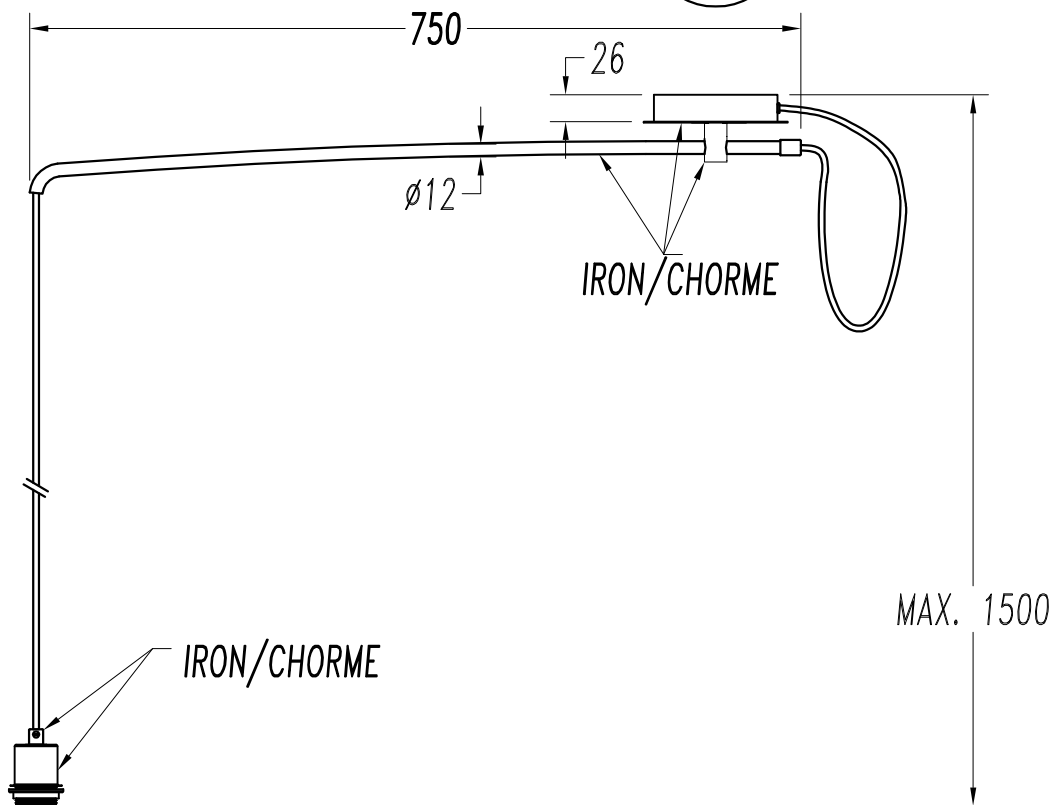

## PAN-163-14

Abat-jour, plissé horizontale, blanche, Ø330mm

**Matière structure:** Acier  
**Matière diffuseur:** Abat-jour en ruban  
PVC  
**Finition diffuseur:** Blanc

IP20 

## PAN-163-05

Abat-jour, plissé horizontale, noire, Ø330mm

**Matière structure:** Acier  
**Matière diffuseur:** Abat-jour en ruban  
PVC  
**Finition diffuseur:** Noir

IP20 

## PAN-164-14

Abat-jour, plissé horizontale, blanche, Ø450mm

**Matière structure:** Acier  
**Matière diffuseur:** Abat-jour en ruban  
PVC  
**Finition diffuseur:** Blanc

IP20 

## PAN-164-05

Abat-jour, plissé horizontale, noire, Ø450mm

**Matière structure:** Acier  
**Matière diffuseur:** Abat-jour en ruban  
PVC  
**Finition diffuseur:** Noir

IP20 

**1**

**2**

**3**

**4**