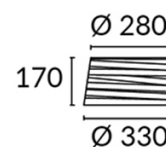

PAN-163-14

Abat-jour, plissé horizontale, blanche, Ø330mm

Matière structure: Acier
Matière diffuseur: Abat-jour en ruban
PVC
Finition diffuseur: Blanc

IP20

PAN-163-05

Abat-jour, plissé horizontale, noire, Ø330mm

Matière structure: Acier
Matière diffuseur: Abat-jour en ruban
PVC
Finition diffuseur: Noir

IP20

PAN-164-14

Abat-jour, plissé horizontale, blanche, Ø450mm

Matière structure: Acier
Matière diffuseur: Abat-jour en ruban
PVC
Finition diffuseur: Blanc

IP20

PAN-164-05

Abat-jour, plissé horizontale, noire, Ø450mm

Matière structure: Acier
Matière diffuseur: Abat-jour en ruban
PVC
Finition diffuseur: Noir

IP20