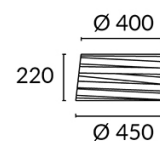

PAN-163-14

Abat-jour, plissé horizontale, blanche, Ø330mm

Matière structure: Acier
Matière diffuseur: Abat-jour en ruban
PVC
Finition diffuseur: Blanc

IP20

PAN-163-05

Abat-jour, plissé horizontale, noire, Ø330mm

Matière structure: Acier
Matière diffuseur: Abat-jour en ruban
PVC
Finition diffuseur: Noir

IP20

PAN-164-14

Abat-jour, plissé horizontale, blanche, Ø450mm

Matière structure: Acier
Matière diffuseur: Abat-jour en ruban
PVC
Finition diffuseur: Blanc

IP20

PAN-164-05

Abat-jour, plissé horizontale, noire, Ø450mm

Matière structure: Acier
Matière diffuseur: Abat-jour en ruban
PVC
Finition diffuseur: Noir

IP20