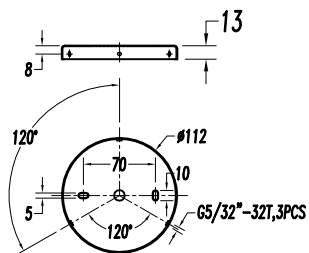

## PAN-163-14

Abat-jour, plissé horizontale, blanche, Ø330mm

**Matière structure:** Acier  
**Matière diffuseur:** Abat-jour en ruban  
PVC  
**Finition diffuseur:** Blanc

IP20 

## PAN-163-05

Abat-jour, plissé horizontale, noire, Ø330mm

**Matière structure:** Acier  
**Matière diffuseur:** Abat-jour en ruban  
PVC  
**Finition diffuseur:** Noir

IP20 

## PAN-164-14

Abat-jour, plissé horizontale, blanche, Ø450mm

**Matière structure:** Acier  
**Matière diffuseur:** Abat-jour en ruban  
PVC  
**Finition diffuseur:** Blanc

IP20 

## PAN-164-05

Abat-jour, plissé horizontale, noire, Ø450mm

**Matière structure:** Acier  
**Matière diffuseur:** Abat-jour en ruban  
PVC  
**Finition diffuseur:** Noir

IP20 

**1**

**2**

**3**

**4**