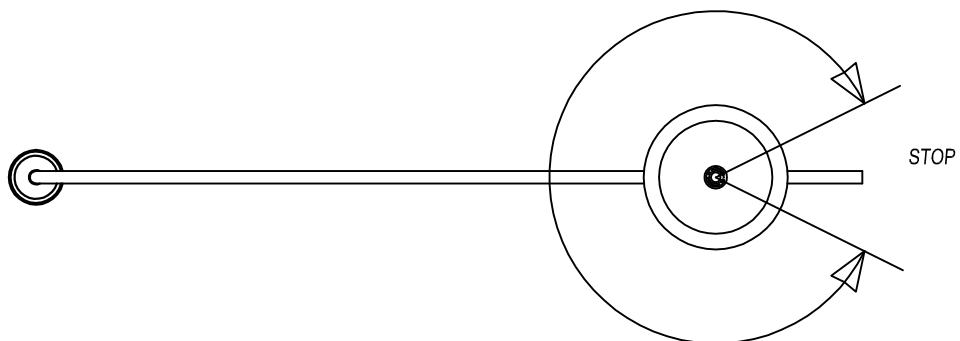

## PAN-164-14

Abat-jour, plissé horizontale, blanche, Ø450mm

**Matière structure:** Acier  
**Matière diffuseur:** Abat-jour en ruban  
PVC  
**Finition diffuseur:** Blanc

IP20 

## PAN-164-05

Abat-jour, plissé horizontale, noire, Ø450mm

**Matière structure:** Acier  
**Matière diffuseur:** Abat-jour en ruban  
PVC  
**Finition diffuseur:** Noir

IP20 

**1**

**2**

**3**

**4**