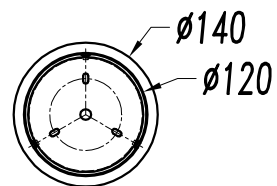

## PAN-163-05

Abat-jour, plissé horizontale, noire, Ø330mm

**Matière structure:** Acier  
**Matière diffuseur:** Abat-jour en ruban  
PVC  
**Finition diffuseur:** Noir

IP20 

## PAN-164-14

Abat-jour, plissé horizontale, blanche, Ø450mm

**Matière structure:** Acier  
**Matière diffuseur:** Abat-jour en ruban  
PVC  
**Finition diffuseur:** Blanc

IP20 

## PAN-164-05

Abat-jour, plissé horizontale, noire, Ø450mm

**Matière structure:** Acier  
**Matière diffuseur:** Abat-jour en ruban  
PVC  
**Finition diffuseur:** Noir

IP20 

**1**

**2**

**3**

**4**