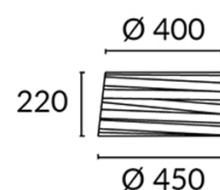

PAN-163-14

Abat-jour, plissé horizontale, blanche, Ø330mm

Matière structure: Acier
Matière diffuseur: Abat-jour en ruban
PVC
Finition diffuseur: Blanc

IP20

PAN-163-05

Abat-jour, plissé horizontale, noire, Ø330mm

Matière structure: Acier
Matière diffuseur: Abat-jour en ruban
PVC
Finition diffuseur: Noir

IP20

PAN-164-14

Abat-jour, plissé horizontale, blanche, Ø450mm

Matière structure: Acier
Matière diffuseur: Abat-jour en ruban
PVC
Finition diffuseur: Blanc

IP20

PAN-164-05

Abat-jour, plissé horizontale, noire, Ø450mm

Matière structure: Acier
Matière diffuseur: Abat-jour en ruban
PVC
Finition diffuseur: Noir

IP20