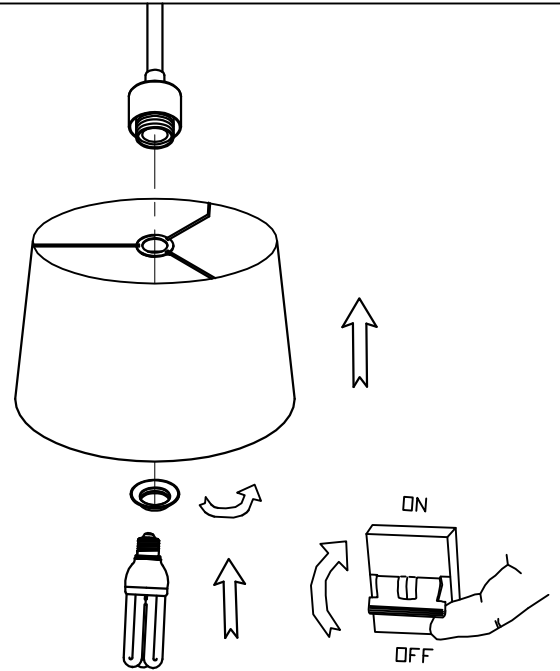

## PAN-163-14

Abat-jour, plissé horizontale, blanche, Ø330mm

**Matière structure:** Acier  
**Matière diffuseur:** Abat-jour en ruban  
PVC  
**Finition diffuseur:** Blanc

IP20 

## PAN-163-05

Abat-jour, plissé horizontale, noire, Ø330mm

**Matière structure:** Acier  
**Matière diffuseur:** Abat-jour en ruban  
PVC  
**Finition diffuseur:** Noir

IP20 

## PAN-164-14

Abat-jour, plissé horizontale, blanche, Ø450mm

**Matière structure:** Acier  
**Matière diffuseur:** Abat-jour en ruban  
PVC  
**Finition diffuseur:** Blanc

IP20 

## PAN-164-05

Abat-jour, plissé horizontale, noire, Ø450mm

**Matière structure:** Acier  
**Matière diffuseur:** Abat-jour en ruban  
PVC  
**Finition diffuseur:** Noir

IP20 

**1**

**2**

**3**

**4**