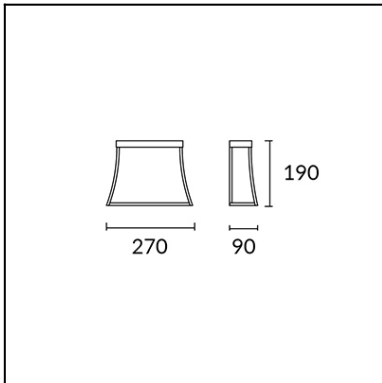

Design by Llusà&Santolaria (?)

La finition de la photographie peut ne pas coïncider avec celle de la référence. Pour identifier la finition réelle, voir la description de cette dernière.

Download photometric file .ldt /.ies

Cliquez sur l'image pour télécharger l'étiquette-énergie

CARACTÉRISTIQUES TECHNIQUES

Type:	Applique
Indice de protection IP:	IP20
Source lumineuse 1:	18 x LED
Ampoule spécifiée sur l'étiquette du luminaire	6,2W Blanc chaud - 2 700 K 800 lm ^(N) CRI 80
Consommation totale (W):	7,8
Angle des lentilles / Réflecteur:	
Tension / Fréquence:	100-240VAC/50-60Hz
Garantie:	2
Possibilité d'extension de garantie:	5
Unités par caisse:	8
Poids net (kg):	0.715
Code EAN:	8435381440138