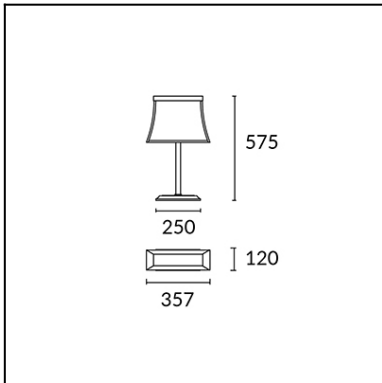

Design by Llusca&Santolaria (?)

La finition de la photographie peut ne pas coïncider avec celle de la référence. Pour identifier la finition réelle, voir la description de cette dernière.

Download photometric file .ldt /.ies

Cliquez sur l'image pour télécharger l'étiquette-énergie

CARACTÉRISTIQUES TECHNIQUES

Type:	Lampe de table
Indice de protection IP:	IP20
Source lumineuse 1:	36 x LED
Ampoule spécifiée sur l'étiquette du luminaire	12,4W Blanc chaud - 2 700 K 1600 lm ^(N) CRI 80
Consommation totale (W):	16
Angle des lentilles / Réflecteur:	
Tension / Fréquence:	100-240VAC/50-60Hz
Garantie:	2
Possibilité d'extension de garantie:	5
Unités par caisse:	4
Poids net (kg):	3.870
Code EAN:	8435381443566
Stability:	>15°