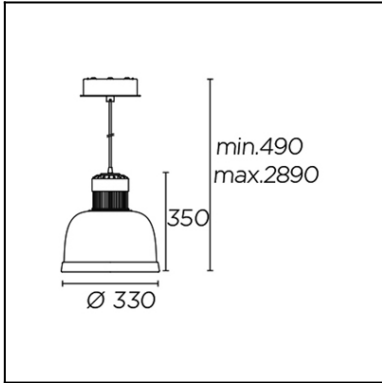

La finition de la photographie peut ne pas coïncider avec celle de la référence. Pour identifier la finition réelle, voir la description de cette dernière.

[Download photometric file .ldt /.ies](#)

Cliquez sur l'image pour télécharger l'étiquette-énergie

CARACTÉRISTIQUES TECHNIQUES

Type:	Suspension
Indice de protection IP:	IP20
Source lumineuse 1: Ampoule spécifiée sur l'étiquette du luminaire	1 x LED 34,3W Blanc chaud - 3 000 K 3211.7 lm ^(N) CRI 80
Consommation totale (W):	35.2
Angle des lentilles / Réflecteur:	45°
Tension / Fréquence:	100-240VAC/50-60Hz
Garantie:	2
Possibilité d'extension de garantie:	5
Unités par caisse:	6
Poids net (kg):	3.545
Code EAN:	8435381427269