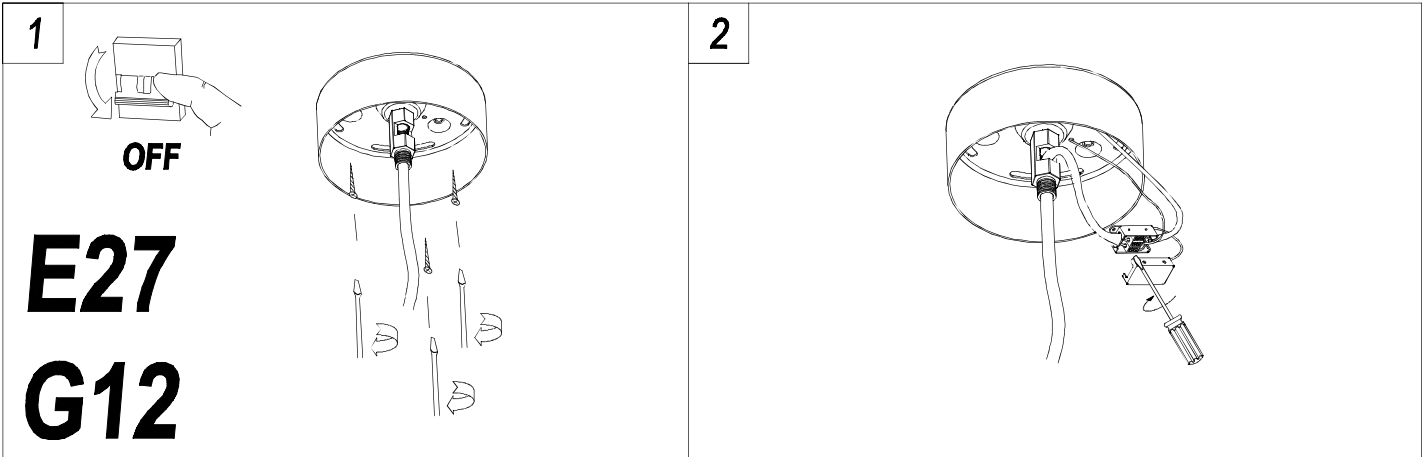

CARACTÉRISTIQUES TECHNIQUES

Type:	Suspension
Indice de protection IP:	IP20
Source lumineuse 1: Ampoule spécifiée sur l'étiquette du luminaire	1 x LED 34,3W Blanc chaud - 3 000 K 3211.7 lm ^(N) CRI 80
Consommation totale (W):	35.2
Angle des lentilles / Réflecteur:	45°
Tension / Fréquence:	100-240VAC/50-60Hz
Garantie:	2
Possibilité d'extension de garantie:	5
Unités par caisse:	6
Poids net (kg):	3.545
Code EAN:	8435381427269

MATIÈRES / FINITIONS

Matière structure: Aluminium
Polycarbonate

Finition structure: Blanc

ÉQUIPEMENT

Équipement électronique multitension compris (OUI)

71-3867-14-00

71-3868-00-M2

LED
71-3858-14-00