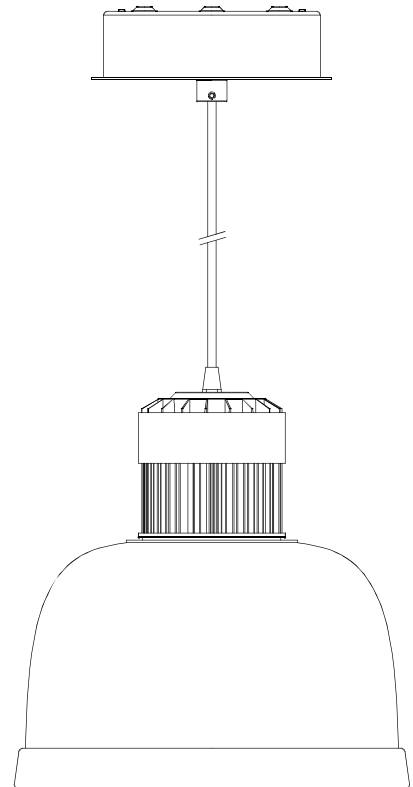

CARACTÉRISTIQUES TECHNIQUES

Type:	Suspension
Indice de protection IP:	IP20
Source lumineuse 1: Ampoule spécifiée sur l'étiquette du luminaire	1 x LED 34,3W Blanc chaud - 3 000 K 3211.7 lm ^(N) CRI 80
Consommation totale (W):	35.2
Angle des lentilles / Réflecteur:	45°
Tension / Fréquence:	100-240VAC/50-60Hz
Garantie:	2
Possibilité d'extension de garantie:	5
Unités par caisse:	6
Poids net (kg):	3.545
Code EAN:	8435381427269

MATIÈRES / FINITIONS

Matière structure: Aluminium
Polycarbonate

Finition structure: Blanc

ÉQUIPEMENT

Équipement électronique multitension compris (OUI)

71-3867-14-00

71-3868-00-M2

LED
71-3858-14-00