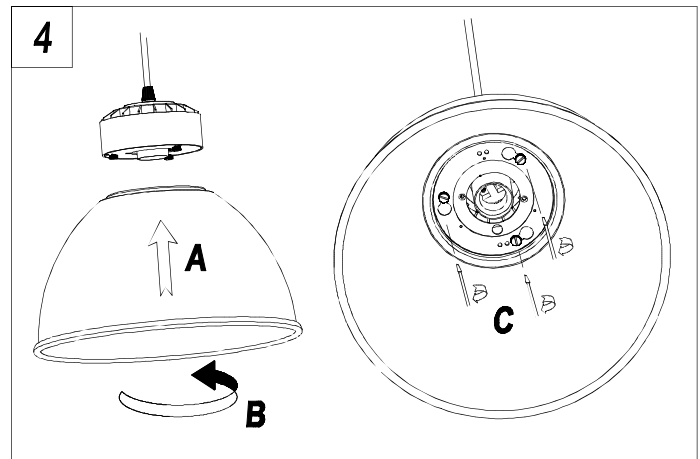

CARACTÉRISTIQUES TECHNIQUES

Type:	Suspension
Indice de protection IP:	IP20
Source lumineuse 1: Ampoule spécifiée sur l'étiquette du luminaire	1 x LED 34,3W Blanc chaud - 3 000 K 3211.7 lm ^(N) CRI 80
Consommation totale (W):	35.2
Angle des lentilles / Réflecteur:	45°
Tension / Fréquence:	100-240VAC/50-60Hz
Garantie:	2
Possibilité d'extension de garantie:	5
Unités par caisse:	6
Poids net (kg):	3.545
Code EAN:	8435381427269

MATIÈRES / FINITIONS

Matière structure: Aluminium
Polycarbonate

Finition structure: Blanc

ÉQUIPEMENT

Équipement électronique multitension compris (OUI)

71-3867-14-00

71-3868-00-M2

LED
71-3858-14-00