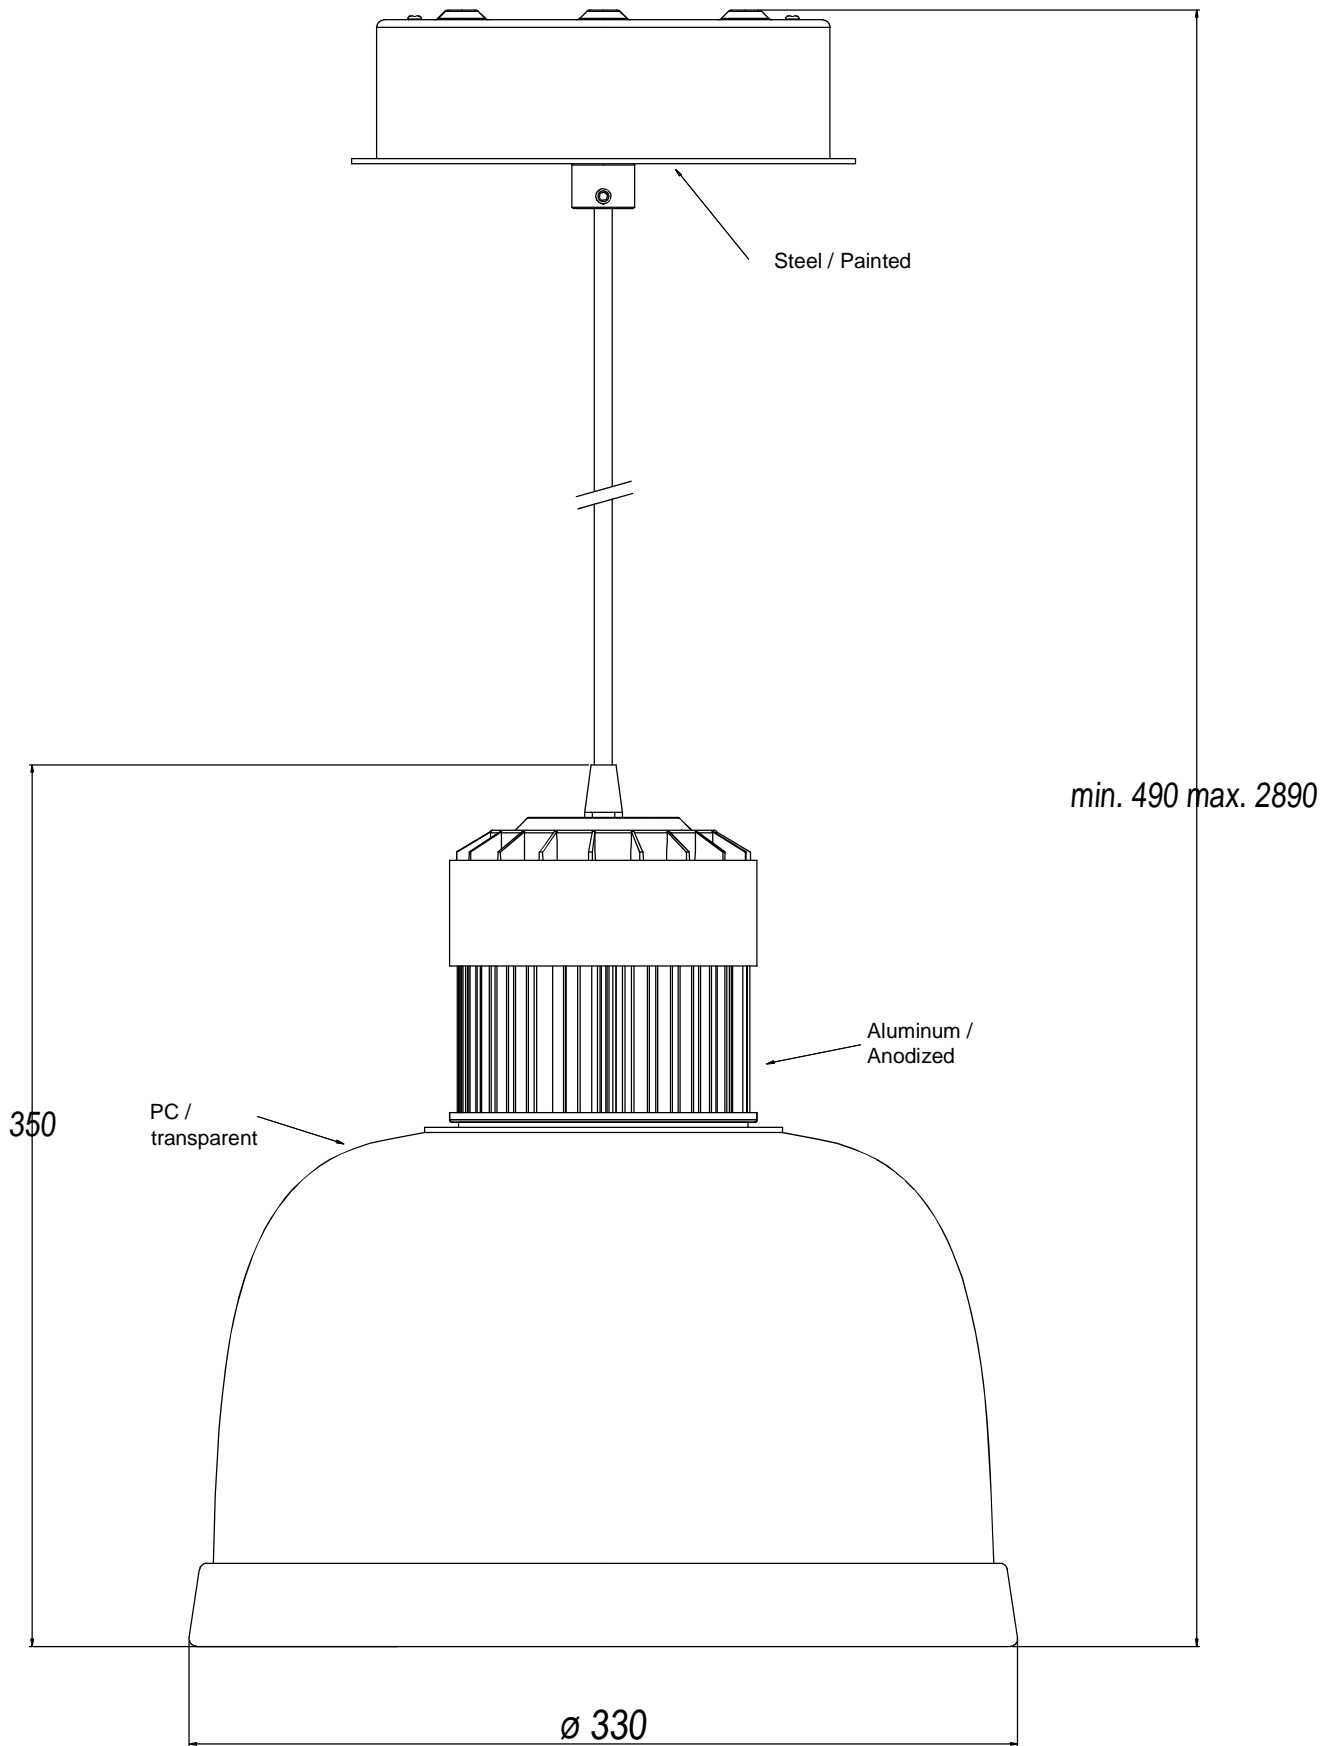

La finition de la photographie peut ne pas coïncider avec celle de la référence. Pour identifier la finition réelle, voir la description de cette dernière.

[Download photometric file .ldt /.ies](#)

Cliquez sur l'image pour télécharger l'étiquette-énergie

CARACTÉRISTIQUES TECHNIQUES

Type:	Suspension
Indice de protection IP:	IP20
Source lumineuse 1: Ampoule spécifiée sur l'étiquette du luminaire	1 x LED 34,3W Blanc chaud - 3 000 K 3211.7 lm ^(N) CRI 80
Consommation totale (W):	35.2
Angle des lentilles / Réflecteur:	45°
Tension / Fréquence:	100-240VAC/50-60Hz
Garantie:	2
Possibilité d'extension de garantie:	5
Unités par caisse:	6
Poids net (kg):	3.545
Code EAN:	8435381427269

MATIÈRES / FINITIONS

Matière structure: Aluminium
Polycarbonate

Finition structure: Blanc

ÉQUIPEMENT

Équipement électronique multitension compris (OUI)

71-3867-14-00

71-3868-00-M2

LED
71-3858-14-00