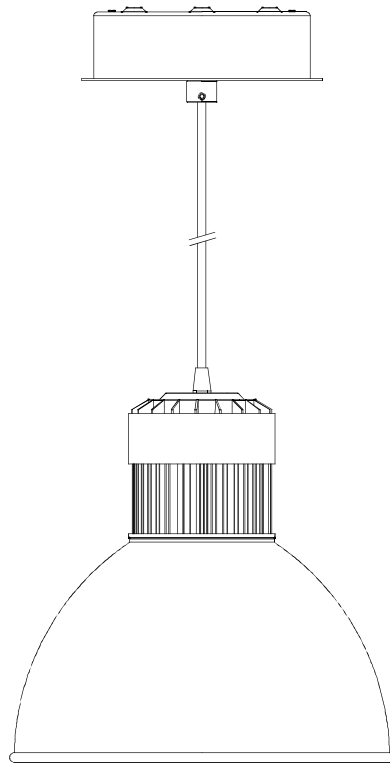

La finition de la photographie peut ne pas coïncider avec celle de la référence. Pour identifier la finition réelle, voir la description de cette dernière.

[Download photometric file .ldt /.ies](#)

Cliquez sur l'image pour télécharger l'étiquette-énergie

CARACTÉRISTIQUES TECHNIQUES

Type:	Suspension
Indice de protection IP:	IP20
Source lumineuse 1: Ampoule spécifiée sur l'étiquette du luminaire	1 x LED 34,3W Blanc chaud - 3 000 K 3211.7 lm ^(N) CRI 80
Consommation totale (W):	35.2
Angle des lentilles / Réflecteur:	45°
Tension / Fréquence:	100-240VAC/50-60Hz
Garantie:	2
Possibilité d'extension de garantie:	5
Unités par caisse:	6
Poids net (kg):	3.545
Code EAN:	8435381427269

MATIÈRES / FINITIONS

Matière structure: Aluminium
Polycarbonate

Finition structure: Blanc

ÉQUIPEMENT

Équipement électronique multitension compris (OUI)

71-3867-14-00

71-3868-00-M2

LED
71-3858-14-00