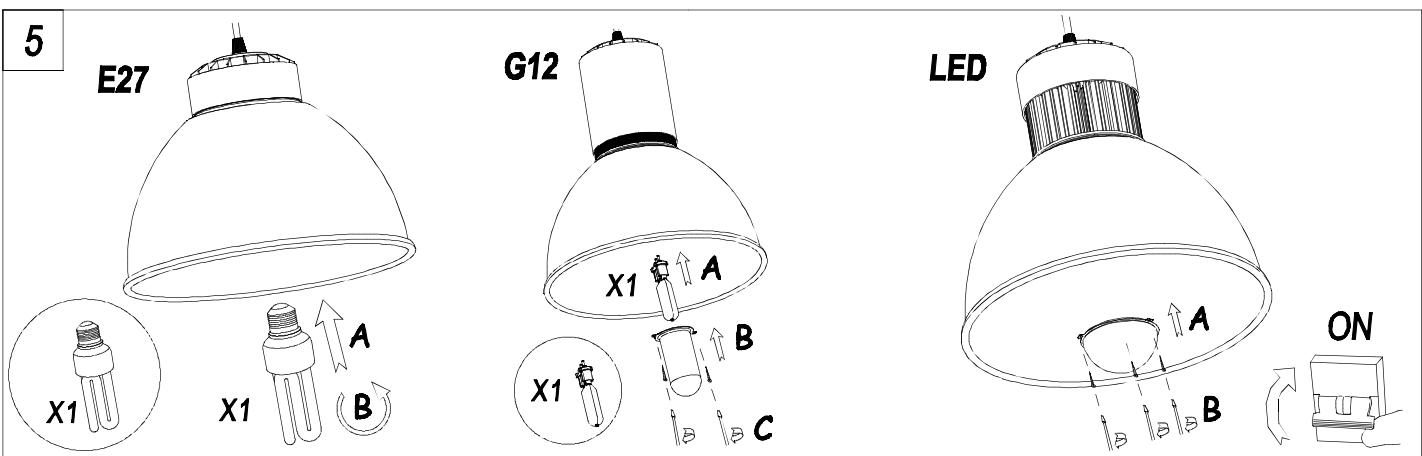

CARACTÉRISTIQUES TECHNIQUES

Type:	Suspension
Indice de protection IP:	IP20
Source lumineuse 1: Ampoule spécifiée sur l'étiquette du luminaire	1 x LED 34,3W Blanc chaud - 3 000 K 3211.7 lm ^(N) CRI 80
Consommation totale (W):	35.2
Angle des lentilles / Réflecteur:	45°
Tension / Fréquence:	100-240VAC/50-60Hz
Garantie:	2
Possibilité d'extension de garantie:	5
Unités par caisse:	6
Poids net (kg):	3.545
Code EAN:	8435381427269

MATIÈRES / FINITIONS

Matière structure: Aluminium
Polycarbonate

Finition structure: Blanc

ÉQUIPEMENT

Équipement électronique multitension compris (OUI)

71-3867-14-00

71-3868-00-M2

LED
71-3858-14-00