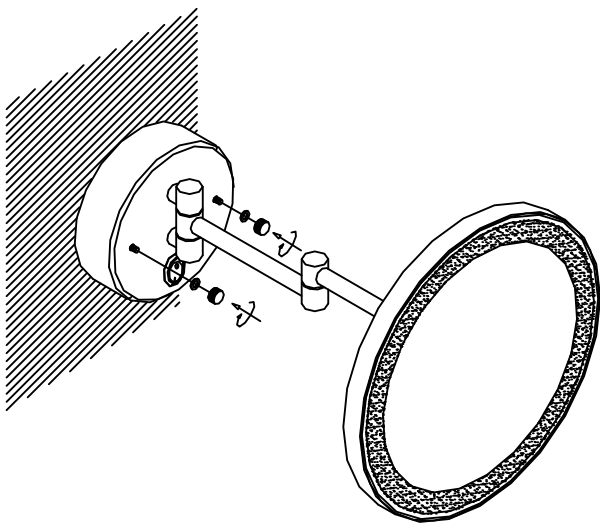

#### CARACTÉRISTIQUES TECHNIQUES

Type:	Miroir
Indice de protection IP:	IP44
Source lumineuse 1: Ampoule spécifiée sur l'étiquette du luminaire	45 x LED 6W Blanc chaud - 3 000 K 1100 lm <sup>(N)</sup> CRI 80
Consommation totale (W):	7,4
Angle des lentilles / Réflecteur:	
Tension / Fréquence:	100-240VAC/50-60Hz
Garantie:	2
Possibilité d'extension de garantie:	5
Unités par caisse:	6
Poids net (kg):	1.315
Code EAN:	8435381437657

#### ÉQUIPEMENT

Équipement électronique multitension compris (OUI)

1

2

3

4