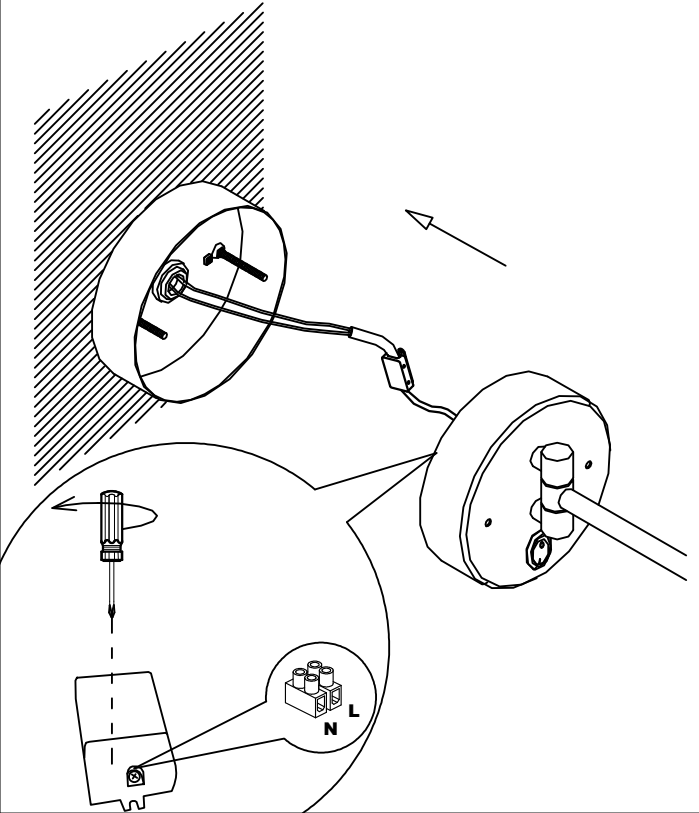

#### CARACTÉRISTIQUES TECHNIQUES

Type:	Miroir
Indice de protection IP:	IP44
Source lumineuse 1: Ampoule spécifiée sur l'étiquette du luminaire	45 x LED 6W Blanc chaud - 3 000 K 1100 lm <sup>(N)</sup> CRI 80
Consommation totale (W):	7,4
Angle des lentilles / Réflecteur:	
Tension / Fréquence:	100-240VAC/50-60Hz
Garantie:	2
Possibilité d'extension de garantie:	5
Unités par caisse:	6
Poids net (kg):	1.315
Code EAN:	8435381437657

#### ÉQUIPEMENT

Équipement électronique multitension compris (OUI)

1

2

3

4