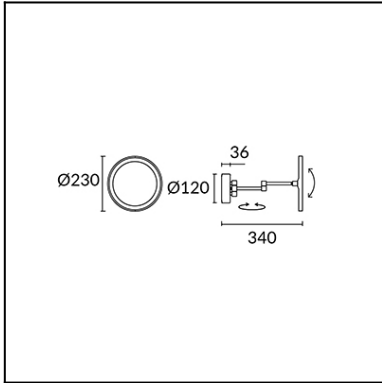

Download photometric file .ldt /.ies